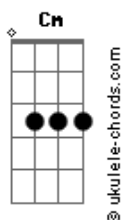

Capostrate na 3ª casa

Intro: Dm G C F
Dm E Am A7
Dm G C F
Dm E Am

[Solo Introdução]

Parte 1

Parte 2

Parte 3

Parte 4

[Primeira Parte]

Doente de amor procurei remédio

Na vida noturna

Com a flor da noite

Em uma boate aqui na zona sul

A dor do amor é com outro amor

Que a gente cura

Vim curar a dor desse mal de amor

Na boate azul

E quando a noite vai se agonizando

No clarão da aurora

Os integrantes da vida noturna

Se foram dormir

E a dama da noite que estava comigo

Também foi embora

Fecharam-se as portas

Sozinho de novo

Tive que sair

[Refrão]

Sair de que jeito

Se nem sei o rumo para onde vou

Muito vagamente me lembro que estou

Em uma boate aqui na zona sul

Eu bebi demais

E não consigo me lembrar sequer

Qual era o nome daquela mulher

A flor da noite na boate azul

(Dm G C F)
(Dm E Am A7)

[Repete a Primeira Parte]

E quando a noite vai se agonizando

No clarão da aurora

Os integrantes da vida noturna

Se foram dormir

E a dama da noite que estava comigo

Também foi embora

Fecharam-se as portas

Sozinho de novo

Tive que sair

[Refrão Final]

Sair de que jeito

Se nem sei o rumo para onde vou

Muito vagamente me lembro que estou

Em uma boate aqui na zona sul

Eu bebi demais

E não consigo me lembrar sequer

Qual era o nome daquela mulher

A flor da noite na boate azul

Sair de que jeito

Se nem sei o rumo para onde vou

Muito vagamente me lembro que estou

Em uma boate aqui na zona sul

Eu bebi demais

E não consigo me lembrar sequer

Qual era o nome daquela mulher

A flor da noite na boate azul

Acordes