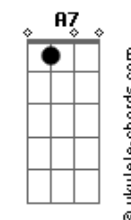

Capostrate na 3ª casa

Intro: Dm G C F
Dm E Am A7
Dm G C F
Dm E Am

[Solo Introdução]

Parte 1

Parte 2

Parte 3

Parte 4

[Primeira Parte]

Doente de amor procurei remédio

Na vida noturna

Com a flor da noite

Em uma boate aqui na zona sul

A dor do amor é com outro amor

Que a gente cura

Vim curar a dor desse mal de amor

Na boate azul

E quando a noite vai se agonizando

No clarão da aurora

Os integrantes da vida noturna

Se foram dormir

E a dama da noite que estava comigo

Também foi embora

Fecharam-se as portas

Sozinho de novo

Tive que sair

[Refrão]

Sair de que jeito

Se nem sei o rumo para onde vou

Muito vagamente me lembro que estou

Em uma boate aqui na zona sul

Eu bebi demais

E não consigo me lembrar sequer

Qual era o nome daquela mulher

A flor da noite na boate azul

(Dm G C F)
(Dm E Am A7)

[Repete a Primeira Parte]

E quando a noite vai se agonizando

No clarão da aurora

Os integrantes da vida noturna

Se foram dormir

E a dama da noite que estava comigo

Também foi embora

Fecharam-se as portas

Sozinho de novo

Tive que sair

[Refrão Final]

Sair de que jeito

Se nem sei o rumo para onde vou

Muito vagamente me lembro que estou

Em uma boate aqui na zona sul

Eu bebi demais

E não consigo me lembrar sequer

Qual era o nome daquela mulher

A flor da noite na boate azul

Sair de que jeito

Se nem sei o rumo para onde vou

Muito vagamente me lembro que estou

Em uma boate aqui na zona sul

Eu bebi demais

E não consigo me lembrar sequer

Qual era o nome daquela mulher

A flor da noite na boate azul

Acordes