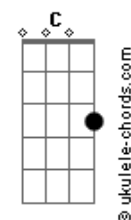

Capostrate na 3ª casa

Intro: Dm G C F
Dm E Am A7
Dm G C F
Dm E Am

[Solo Introdução]

Parte 1

Parte 2

Parte 3

Parte 4

[Primeira Parte]

Doente de amor procurei remédio

Na vida noturna

Com a flor da noite

Em uma boate aqui na zona sul

A dor do amor é com outro amor

Que a gente cura

Vim curar a dor desse mal de amor

Na boate azul

E quando a noite vai se agonizando

No clarão da aurora

Os integrantes da vida noturna

Se foram dormir

E a dama da noite que estava comigo

Também foi embora

Fecharam-se as portas

Sozinho de novo

Tive que sair

[Refrão]

Sair de que jeito

Se nem sei o rumo para onde vou

Muito vagamente me lembro que estou

Em uma boate aqui na zona sul

Eu bebi demais

E não consigo me lembrar sequer

Qual era o nome daquela mulher

A flor da noite na boate azul

(Dm G C F)
(Dm E Am A7)

[Repete a Primeira Parte]

E quando a noite vai se agonizando

No clarão da aurora

Os integrantes da vida noturna

Se foram dormir

E a dama da noite que estava comigo

Também foi embora

Fecharam-se as portas

Sozinho de novo

Tive que sair

[Refrão Final]

Sair de que jeito

Se nem sei o rumo para onde vou

Muito vagamente me lembro que estou

Em uma boate aqui na zona sul

Eu bebi demais

E não consigo me lembrar sequer

Qual era o nome daquela mulher

A flor da noite na boate azul

Sair de que jeito

Se nem sei o rumo para onde vou

Muito vagamente me lembro que estou

Em uma boate aqui na zona sul

Eu bebi demais

E não consigo me lembrar sequer

Qual era o nome daquela mulher

A flor da noite na boate azul

Acordes