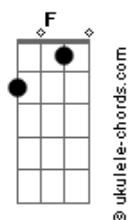

Capostrate na 3ª casa

Intro: Dm G C F
Dm E Am A7
Dm G C F
Dm E Am

[Solo Introdução]

Parte 1

Parte 2

Parte 3

Parte 4

[Primeira Parte]

Doente de amor procurei remédio

Na vida noturna

Com a flor da noite

Em uma boate aqui na zona sul

A dor do amor é com outro amor

Que a gente cura

Vim curar a dor desse mal de amor

Na boate azul

E quando a noite vai se agonizando

No clarão da aurora

Os integrantes da vida noturna

Se foram dormir

E a dama da noite que estava comigo

Também foi embora

Fecharam-se as portas

Sozinho de novo

Tive que sair

[Refrão]

Sair de que jeito

Se nem sei o rumo para onde vou

Muito vagamente me lembro que estou

Em uma boate aqui na zona sul

Eu bebi demais

E não consigo me lembrar sequer

Qual era o nome daquela mulher

A flor da noite na boate azul

(Dm G C F)
(Dm E Am A7)

[Repete a Primeira Parte]

E quando a noite vai se agonizando

No clarão da aurora

Os integrantes da vida noturna

Se foram dormir

E a dama da noite que estava comigo

Também foi embora

Fecharam-se as portas

Sozinho de novo

Tive que sair

[Refrão Final]

Sair de que jeito

Se nem sei o rumo para onde vou

Muito vagamente me lembro que estou

Em uma boate aqui na zona sul

Eu bebi demais

E não consigo me lembrar sequer

Qual era o nome daquela mulher

A flor da noite na boate azul

Sair de que jeito

Se nem sei o rumo para onde vou

Muito vagamente me lembro que estou

Em uma boate aqui na zona sul

Eu bebi demais

E não consigo me lembrar sequer

Qual era o nome daquela mulher

A flor da noite na boate azul

Acordes