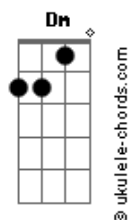

Capostrate na 3ª casa

Intro: Dm G C F
Dm E Am A7
Dm G C F
Dm E Am

[Solo Introdução]

Parte 1

Parte 2

Parte 3

Parte 4

[Primeira Parte]

Doente de amor procurei remédio

Na vida noturna

Com a flor da noite

Em uma boate aqui na zona sul

A dor do amor é com outro amor

Que a gente cura

Vim curar a dor desse mal de amor

Na boate azul

E quando a noite vai se agonizando

No clarão da aurora

Os integrantes da vida noturna

Se foram dormir

E a dama da noite que estava comigo

Também foi embora

Fecharam-se as portas

Sozinho de novo

Tive que sair

[Refrão]

Sair de que jeito

Se nem sei o rumo para onde vou

Muito vagamente me lembro que estou

Em uma boate aqui na zona sul

Eu bebi demais

E não consigo me lembrar sequer

Qual era o nome daquela mulher

A flor da noite na boate azul

(Dm G C F)
(Dm E Am A7)

[Repete a Primeira Parte]

E quando a noite vai se agonizando

No clarão da aurora

Os integrantes da vida noturna

Se foram dormir

E a dama da noite que estava comigo

Também foi embora

Fecharam-se as portas

Sozinho de novo

Tive que sair

[Refrão Final]

Sair de que jeito

Se nem sei o rumo para onde vou

Muito vagamente me lembro que estou

Em uma boate aqui na zona sul

Eu bebi demais

E não consigo me lembrar sequer

Qual era o nome daquela mulher

A flor da noite na boate azul

Sair de que jeito

Se nem sei o rumo para onde vou

Muito vagamente me lembro que estou

Em uma boate aqui na zona sul

Eu bebi demais

E não consigo me lembrar sequer

Qual era o nome daquela mulher

A flor da noite na boate azul

Acordes