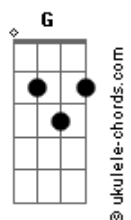

Capostrate na 3ª casa

Intro: Dm G C F
Dm E Am A7
Dm G C F
Dm E Am

[Solo Introdução]

Parte 1

Parte 2

Parte 3

Parte 4

[Primeira Parte]

Doente de amor procurei remédio

Na vida noturna

Com a flor da noite

Em uma boate aqui na zona sul

A dor do amor é com outro amor

Que a gente cura

Vim curar a dor desse mal de amor

Na boate azul

E quando a noite vai se agonizando

No clarão da aurora

Os integrantes da vida noturna

Se foram dormir

E a dama da noite que estava comigo

Também foi embora

Fecharam-se as portas

Sozinho de novo

Tive que sair

[Refrão]

Sair de que jeito

Se nem sei o rumo para onde vou

Muito vagamente me lembro que estou

Em uma boate aqui na zona sul

Eu bebi demais

E não consigo me lembrar sequer

Qual era o nome daquela mulher

A flor da noite na boate azul

(Dm G C F)
(Dm E Am A7)

[Repete a Primeira Parte]

E quando a noite vai se agonizando

No clarão da aurora

Os integrantes da vida noturna

Se foram dormir

E a dama da noite que estava comigo

Também foi embora

Fecharam-se as portas

Sozinho de novo

Tive que sair

[Refrão Final]

Sair de que jeito

Se nem sei o rumo para onde vou

Muito vagamente me lembro que estou

Em uma boate aqui na zona sul

Eu bebi demais

E não consigo me lembrar sequer

Qual era o nome daquela mulher

A flor da noite na boate azul

Sair de que jeito

Se nem sei o rumo para onde vou

Muito vagamente me lembro que estou

Em uma boate aqui na zona sul

Eu bebi demais

E não consigo me lembrar sequer

Qual era o nome daquela mulher

A flor da noite na boate azul

Acordes