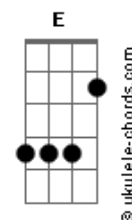

Capostrate na 3ª casa

Intro: Dm G C F
Dm E Am A7
Dm G C F
Dm E Am

[Solo Introdução]

Parte 1

Parte 2

Parte 3

Parte 4

[Primeira Parte]

Doente de amor procurei remédio

Na vida noturna

Com a flor da noite

Em uma boate aqui na zona sul

A dor do amor é com outro amor

Que a gente cura

Vim curar a dor desse mal de amor

Na boate azul

E quando a noite vai se agonizando

No clarão da aurora

Os integrantes da vida noturna

Se foram dormir

E a dama da noite que estava comigo

Também foi embora

Fecharam-se as portas

Sozinho de novo

Tive que sair

[Refrão]

Sair de que jeito

Se nem sei o rumo para onde vou

Muito vagamente me lembro que estou

Em uma boate aqui na zona sul

Eu bebi demais

E não consigo me lembrar sequer

Qual era o nome daquela mulher

A flor da noite na boate azul

(Dm G C F)
(Dm E Am A7)

[Repete a Primeira Parte]

E quando a noite vai se agonizando

No clarão da aurora

Os integrantes da vida noturna

Se foram dormir

E a dama da noite que estava comigo

Também foi embora

Fecharam-se as portas

Sozinho de novo

Tive que sair

[Refrão Final]

Sair de que jeito

Se nem sei o rumo para onde vou

Muito vagamente me lembro que estou

Em uma boate aqui na zona sul

Eu bebi demais

E não consigo me lembrar sequer

Qual era o nome daquela mulher

A flor da noite na boate azul

Sair de que jeito

Se nem sei o rumo para onde vou

Muito vagamente me lembro que estou

Em uma boate aqui na zona sul

Eu bebi demais

E não consigo me lembrar sequer

Qual era o nome daquela mulher

A flor da noite na boate azul

Acordes