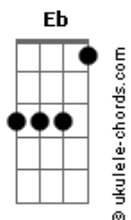

Capostrate na 3ª casa

Intro: Dm G C F
Dm E Am A7
Dm G C F
Dm E Am

[Solo Introdução]

Parte 1

Parte 2

Parte 3

Parte 4

[Primeira Parte]

Doente de amor procurei remédio

Na vida noturna

Com a flor da noite

Em uma boate aqui na zona sul

A dor do amor é com outro amor

Que a gente cura

Vim curar a dor desse mal de amor

Na boate azul

E quando a noite vai se agonizando

No clarão da aurora

Os integrantes da vida noturna

Se foram dormir

E a dama da noite que estava comigo

Também foi embora

Fecharam-se as portas

Sozinho de novo

Tive que sair

[Refrão]

Sair de que jeito

Se nem sei o rumo para onde vou

Muito vagamente me lembro que estou

Em uma boate aqui na zona sul

Eu bebi demais

E não consigo me lembrar sequer

Qual era o nome daquela mulher

A flor da noite na boate azul

(Dm G C F)
(Dm E Am A7)

[Repete a Primeira Parte]

E quando a noite vai se agonizando

No clarão da aurora

Os integrantes da vida noturna

Se foram dormir

E a dama da noite que estava comigo

Também foi embora

Fecharam-se as portas

Sozinho de novo

Tive que sair

[Refrão Final]

Sair de que jeito

Se nem sei o rumo para onde vou

Muito vagamente me lembro que estou

Em uma boate aqui na zona sul

Eu bebi demais

E não consigo me lembrar sequer

Qual era o nome daquela mulher

A flor da noite na boate azul

Sair de que jeito

Se nem sei o rumo para onde vou

Muito vagamente me lembro que estou

Em uma boate aqui na zona sul

Eu bebi demais

E não consigo me lembrar sequer

Qual era o nome daquela mulher

A flor da noite na boate azul

Acordes