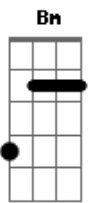

© ukulele-chords.com