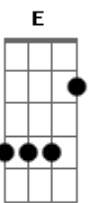

© ukulele-chords.com