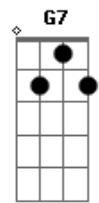

© ukulele-chords.com