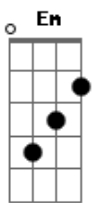

© ukulele-chords.com