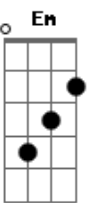

© ukulele-chords.com