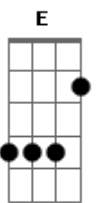

Qual era o nome daquela mulher

A flor da noite na boate azul

Hoje meus dias

São de tristeza e solidão

Trago em minha alma

Uma profunda conformação

Renunciei meu grande amor um dia

Nos braços dela