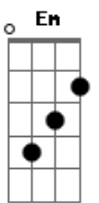

© ukulele-chords.com