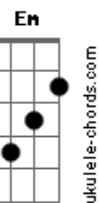

© ukulele-chords.com