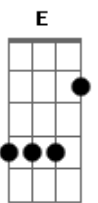

© ukulele-chords.com