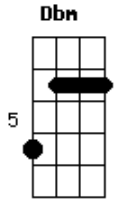

© ukulele-chords.com

© ukulele-chords.com