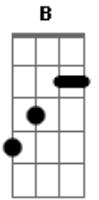

Bruno e Marrone - Andar Solidão

Tom: A
Intro: A E B Dbm

A
Oi, não sei se me conhece
E
Mas eu moro aqui do lado
B
No 1.008 onde tem um homem abandonado
A
Eu também já passei nessa situação
Ouvindo esse modão
A E
Que lembra desde o dia que ela foi embora
B
E desde aquele dia o meu peito chora
A D
Não vim aqui pedir pra desligar o som

Apenas pra trocar esse modão
A
Que tá doendo
E
Pra suportar essa saudade é só bebendo
B
No 1.009 também tem alguém sofrendo
A D
Esse andar agora chama solidão
A
E pra calmar meu coração que tá doendo
E
Pra suportar essa saudade é só bebendo
B
No 1.009 também tem alguém sofrendo
A D
Esse andar agora chama solidão
A
Mais uma dose pra acalmar meu coração

Acordes

© ukulele-chords.com

© ukulele-chords.com

© ukulele-chords.com

© ukulele-chords.com

© ukulele-chords.com