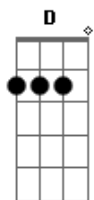

© ukulele-chords.com