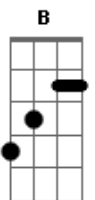

Bruno e Marrone - Andar Solidão

Tom: **A**
Intro: **A E B Dbn**

A
Oi, não sei se me conhece
E
Mas eu moro aqui do lado
B
No 1.008 onde tem um homem abandonado
A
Eu também já passei nessa situação
Ouvindo esse modão
A **E**
Que lembra desde o dia que ela foi embora
B
E desde aquele dia o meu peito chora
A **D**
Não vim aqui pedir pra desligar o som

Apenas pra trocar esse modão
A
Que tá doendo
E
Pra suportar essa saudade é só bebendo
B
No 1.009 também tem alguém sofrendo
A **D**
Esse andar agora chama solidão
A
E pra calmar meu coração que tá doendo
E
Pra suportar essa saudade é só bebendo
B
No 1.009 também tem alguém sofrendo
A **D**
Esse andar agora chama solidão
A
Mais uma dose pra acalmar meu coração

Acordes

© ukulele-chords.com

© ukulele-chords.com

© ukulele-chords.com

© ukulele-chords.com

© ukulele-chords.com