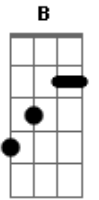

Bruno e Marrone - Andar Solidão

Tom: A
Intro: A E B Dbm

A
Oi, não sei se me conhece
E
Mas eu moro aqui do lado
B
No 1.008 onde tem um homem abandonado
A
Eu também já passei nessa situação
Ouvindo esse modão
A E
Que lembra desde o dia que ela foi embora
B
E desde aquele dia o meu peito chora
A D
Não vim aqui pedir pra desligar o som

Apenas pra trocar esse modão
A
Que tá doendo
E
Pra suportar essa saudade é só bebendo
B
No 1.009 também tem alguém sofrendo
A D
Esse andar agora chama solidão
A
E pra calmar meu coração que tá doendo
E
Pra suportar essa saudade é só bebendo
B
No 1.009 também tem alguém sofrendo
A D
Esse andar agora chama solidão
A
Mais uma dose pra acalmar meu coração

Acordes

© ukulele-chords.com

© ukulele-chords.com

© ukulele-chords.com

© ukulele-chords.com

© ukulele-chords.com