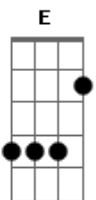

© ukulele-chords.com

© ukulele-chords.com