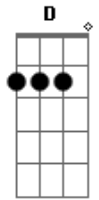

© ukulele-chords.com