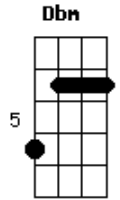

© ukulele-chords.com

© ukulele-chords.com