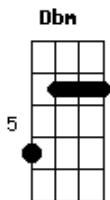

© ukulele-chords.com

ukulele-chords.com