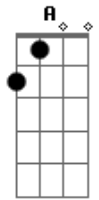

Bruno e Marrone - Andar Solidão

Tom: A
Intro: A E B Dbm

A
Oi, não sei se me conhece
E
Mas eu moro aqui do lado
B
No 1.008 onde tem um homem abandonado
A
Eu também já passei nessa situação
Ouvindo esse modão
A E
Que lembra desde o dia que ela foi embora
B
E desde aquele dia o meu peito chora
A D
Não vim aqui pedir pra desligar o som

Apenas pra trocar esse modão
A
Que tá doendo
E
Pra suportar essa saudade é só bebendo
B
No 1.009 também tem alguém sofrendo
A D
Esse andar agora chama solidão
A
E pra calmar meu coração que tá doendo
E
Pra suportar essa saudade é só bebendo
B
No 1.009 também tem alguém sofrendo
A D
Esse andar agora chama solidão
A
Mais uma dose pra acalmar meu coração

Acordes

© ukulele-chords.com