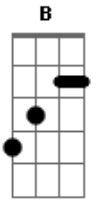

Bruno e Marrone - Andar Solidão

Tom: **A**
Intro: **A E B Dbm**

A
Oi, não sei se me conhece
E
Mas eu moro aqui do lado
B
No 1.008 onde tem um homem abandonado
A
Eu também já passei nessa situação
Ouvindo esse modão
A **E**
Que lembra desde o dia que ela foi embora
B
E desde aquele dia o meu peito chora
A **D**
Não vim aqui pedir pra desligar o som

Apenas pra trocar esse modão
A
Que tá doendo
E
Pra suportar essa saudade é só bebendo
B
No 1.009 também tem alguém sofrendo
A **D**
Esse andar agora chama solidão
A
E pra calmar meu coração que tá doendo
E
Pra suportar essa saudade é só bebendo
B
No 1.009 também tem alguém sofrendo
A **D**
Esse andar agora chama solidão
A
Mais uma dose pra acalmar meu coração

Acordes

© ukulele-chords.com

© ukulele-chords.com

© ukulele-chords.com

© ukulele-chords.com

© ukulele-chords.com