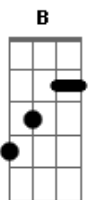

Bruno e Marrone - Andar Solidão

Tom: **A**
Intro: **A E B Dbn**

A
Oi, não sei se me conhece
E
Mas eu moro aqui do lado
B
No 1.008 onde tem um homem abandonado
A
Eu também já passei nessa situação
Ouvindo esse modão
A **E**
Que lembra desde o dia que ela foi embora
B
E desde aquele dia o meu peito chora
A **D**
Não vim aqui pedir pra desligar o som

Apenas pra trocar esse modão
A
Que tá doendo
E
Pra suportar essa saudade é só bebendo
B
No 1.009 também tem alguém sofrendo
A **D**
Esse andar agora chama solidão
A
E pra calmar meu coração que tá doendo
E
Pra suportar essa saudade é só bebendo
B
No 1.009 também tem alguém sofrendo
A **D**
Esse andar agora chama solidão
A
Mais uma dose pra acalmar meu coração

Acordes

© ukulele-chords.com

© ukulele-chords.com

© ukulele-chords.com

ukulele-chords.com

© ukulele-chords.com