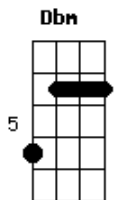

© ukulele-chords.com

© ukulele-chords.com