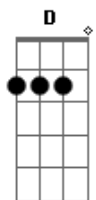

© ukulele-chords.com