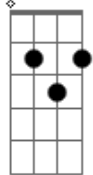

Bruno e Marrone - A Dois Graus

Tom: G
Intro: D A D A A7 D G D

Solo:

37 27 17 200 18 36
39 28 19 17 200 37
37 27 17 200 18 36
17 200 28 36
17 200 28 36
39 37 37
17/28 15/27 13/25 12/23

D
A
Mais um ano de espera debruçado na janela esperando você vir
Em
A D
Você prometeu voltar quando o inverno chegar pra ficar junto de mim
D
G C G D7
O verão já passou o inverno começou e você aonde está
A D
Sinto um frio surrar meu rosto mais frio sente o meu corpo sem você pra calentar
A D
Hoje a dois graus a neve esta cobrindo a janela
Bm Em
Não canso de ficar a sua espera
A D
O fogo da lareira lembra o seu calor
D A

D
A noite vem e o vento diz seu nome a murmurar
Bm Em
O disco na vitrola faz lembrar
A D
Um pouco do que foi o nosso amor
D
A
Da vidraça embaçada vejo a neve na calçada não consigo adormecer
Em
A D
O meu corpo não te esquece cobertor já não aquece essa falta de você
D
D7 G C G
Vejo a rua da varanda a cidade toda branca pela neve que caiu
G D
A D
Meu inverno sem você é o mesmo que morrer congelado nesse frio
D7 A
D
Hoje a dois graus a neve esta cobrindo a janela
Bm Em
Não canso de ficar a sua espera
A D
O fogo da lareira lembra o seu calor
D A
Bm
A noite vem e o vento diz seu nome a murmurar
Bm Em
O disco na vitrola faz lembrar
A D
Um pouco do que foi o nosso amor.

Acordes

G