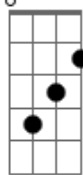

© ukulele-chords.com

Em