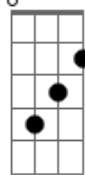

© ukulele-chords.com

Em