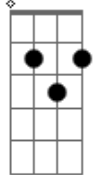

Bruno e Marrone - A Dois Graus

Tom: G
Intro: D A D A A7 D G D

Solo:

37 27 17 200 18 36
39 28 19 17 200 37
37 27 17 200 18 36
17 200 28 36
17 200 28 36
39 37 37
17/28 15/27 13/25 12/23

D
A
Mais um ano de espera debruçado na janela esperando você vir
Em
A D
Você prometeu voltar quando o inverno chegar pra ficar junto de mim
D G C G D7
O verão já passou o inverno começou e você aonde está
A D
Sinto um frio surrar meu rosto mais frio sente o meu corpo sem você pra calentar
A D
Hoje a dois graus a neve esta cobrindo a janela
Bm Em
Não canso de ficar a sua espera
A D
O fogo da lareira lembra o seu calor
D A

D
A noite vem e o vento diz seu nome a murmurar
Bm Em
O disco na vitrola faz lembrar
A D
Um pouco do que foi o nosso amor
D A
Da vidraça embaçada vejo a neve na calçada não consigo adormecer
Em
A D
O meu corpo não te esquece cobertor já não aquece essa falta de você
D G C G
D7
Vejo a rua da varanda a cidade toda branca pela neve que caiu
G D
A D
Meu inverno sem você é o mesmo que morrer congelado nesse frio
D7 A D
Hoje a dois graus a neve esta cobrindo a janela
Bm Em
Não canso de ficar a sua espera
A D
O fogo da lareira lembra o seu calor
D A
Bm
A noite vem e o vento diz seu nome a murmurar
Bm Em
O disco na vitrola faz lembrar
A D
Um pouco do que foi o nosso amor.

Acordes

G