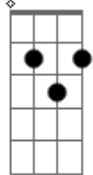

Bruno e Marrone - A Dois Graus

Tom: G
Intro: D A D A A7 D G D

Solo:

37 27 17 200 18 36
39 28 19 17 200 37
37 27 17 200 18 36
17 200 28 36
17 200 28 36
39 37 37
17/28 15/27 13/25 12/23

D
A
Mais um ano de espera debruçado na janela esperando você vir
Em
A D
Você prometeu voltar quando o inverno chegar pra ficar junto de mim
D
G C G
O verão já passou o inverno começou e você aonde está
A D
Sinto um frio surrar meu rosto mais frio sente o meu corpo sem você pra calentar
A
D
Hoje a dois graus a neve esta cobrindo a janela
Bm Em
Não canso de ficar a sua espera
A D
O fogo da lareira lembra o seu calor
D A

D
A noite vem e o vento diz seu nome a murmurar
Bm Em
O disco na vitrola faz lembrar
A D
Um pouco do que foi o nosso amor
D
A
Da vidraça embaçada vejo a neve na calçada não consigo adormecer
Em
A D
O meu corpo não te esquece cobertor já não aquece essa falta de você
D
D7 G C G
Vejo a rua da varanda a cidade toda branca pela neve que caiu
G D
A D
Meu inverno sem você é o mesmo que morrer congelado nesse frio
D7 A
D
Hoje a dois graus a neve esta cobrindo a janela
Bm Em
Não canso de ficar a sua espera
A D
O fogo da lareira lembra o seu calor
D A
Bm
A noite vem e o vento diz seu nome a murmurar
Bm Em
O disco na vitrola faz lembrar
A D
Um pouco do que foi o nosso amor.

Acordes

G