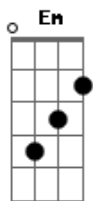

C F
 0 que acontece meu amigo, o que é que há
 G G G F
 Diz o ditado pau que nasce torto torto vai ficar
 Am
 Você passa o tempo todo pelas ruas da cidade
 Em
 E ela em casa te esperando com saudade
 C G
 Implorando a Deus pra te trazer de volta
 Am
 Ela é um anjo doce criatura, companheira
 G
 Que te espera toda hora, noite inteira
 G
 Ansiosa pra te ver abrindo a porta
 C
 Vai se entregar pra quem só te engana
 F
 E se apaixonar por quem não te ama
 C G
 Vai buscar amor nos cantos da rua
 C
 Você vai chorar se ela for embora
 G
 E de bar em bar é que um homem chora
 G
 Sei que vai chorar e culpa é toda sua

PARTE DO SOLO:

45 47 35 45 35 35 47 45 35 37 39
 45 47 35 45 35 35 47 45 35 37 39
 45 47 35 45 35 35 47 45 35 37 39
 45 47 37 39 37 39 37

C F

C
 0 que acontece meu amigo, o que é que há
 G G G C F
 Diz o ditado pau que nasce torto torto vai ficar
 Am
 Você passa o tempo todo pelas ruas da cidade
 F
 E ela em casa te esperando com saudade
 C G
 Implorando a Deus pra te trazer de volta
 Am
 Ela é um anjo doce criatura, companheira
 F
 Que te espera toda hora, noite inteira
 G
 Ansiosa pra te ver abrindo a porta
 C
 Vai se entregar pra quem só te engana
 F
 E se apaixonar por quem não te ama
 C G
 Vai buscar amor nos cantos da rua
 G
 Você vai chorar se ela for embora
 F
 E de bar em bar é que o homem chora
 G
 Sei que vai chorar e culpa é toda sua
 G
 Vai se entregar pra quem só te engana
 F
 E se apaixonar por quem não te ama
 C G
 Vai buscar amor nos cantos da rua
 G
 Você vai chorar se ela for embora
 F
 E de bar em bar é que o homem chora
 G
 Sei que vai chorar e culpa é toda sua

PARTE DO SOLO:

45 47 35 45 35 35 47 45 35 37 39
 45 47 37 39 37 39 37

C F
 0 que acontece meu amigo, o que é que há

Acordes

© ukulele-chords.com

© ukulele-chords.com

© ukulele-chords.com

© ukulele-chords.com