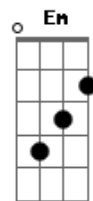

C F
 0 que acontece meu amigo, o que é que há
 G G G F
 Diz o ditado pau que nasce torto torto vai ficar
 Am
 Você passa o tempo todo pelas ruas da cidade
 Em
 E ela em casa te esperando com saudade
 C G
 Implorando a Deus pra te trazer de volta
 Am
 Ela é um anjo doce criatura, companheira
 G
 Que te espera toda hora, noite inteira
 G
 Ansiosa pra te ver abrindo a porta
 C
 Vai se entregar pra quem só te engana
 F
 E se apaixonar por quem não te ama
 C G
 Vai buscar amor nos cantos da rua
 C
 Você vai chorar se ela for embora
 G
 E de bar em bar é que um homem chora
 G
 Sei que vai chorar e culpa é toda sua

PARTE DO SOLO:

45 47 35 45 35 35 47 45 35 37 39
 45 47 35 45 35 35 47 45 35 37 39
 45 47 35 45 35 35 47 45 35 37 39
 45 47 37 39 37 39 37

C F

C
 0 que acontece meu amigo, o que é que há
 C F
 Diz o ditado pau que nasce torto torto vai ficar
 Am
 Você passa o tempo todo pelas ruas da cidade
 F
 E ela em casa te esperando com saudade
 C G
 Implorando a Deus pra te trazer de volta
 Am
 Ela é um anjo doce criatura, companheira
 F
 Que te espera toda hora, noite inteira
 G
 Ansiosa pra te ver abrindo a porta
 C
 Vai se entregar pra quem só te engana
 F
 E se apaixonar por quem não te ama
 C G
 Vai buscar amor nos cantos da rua
 G
 Você vai chorar se ela for embora
 F
 E de bar em bar é que o homem chora
 G
 Sei que vai chorar e culpa é toda sua
 G
 Vai se entregar pra quem só te engana
 F
 E se apaixonar por quem não te ama
 C G
 Vai buscar amor nos cantos da rua
 G
 Você vai chorar se ela for embora
 F
 E de bar em bar é que o homem chora
 G
 Sei que vai chorar e culpa é toda sua

PARTE DO SOLO:

45 47 35 45 35 35 47 45 35 37 39
 45 47 37 39 37 39 37

C F
 0 que acontece meu amigo, o que é que há

Acordes

© ukulele-chords.com

© ukulele-chords.com

© ukulele-chords.com

© ukulele-chords.com