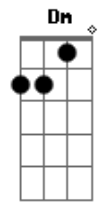

Bruno e Guilherme - Pra Que Fugir

Tom: F

Intro: F / C / Dm / Bb

F Bb
Hoje eu encontrei o amor
F Bb
Hoje eu acordei pra ser feliz
Dm C Bb
Te ter ao meu lado foi meu sonho

F Bb
Um lindo sorriso que me enfeitiçou
F Bb
Fecho os olhos e ainda sinto o cheiro dela
Dm C Bb

0 tempo todo, o dia inteiro eu to pensando nela

Am Dm Am Dm
6 de janeiro não acreditei quando te vi pela primeira vez
Bb Gm C
Toda a beleza que meu Deus criou, ele pôs em você com amor

F C D Bb
Pra que fugir dessa paixão se você tem o meu coração?
F C Gm Bb
Não há mais tempo pra perder, eu nasci pra amar só você
F C Dm Bb
Pra que explicar essa paixão se você tem o meu coração?
F C Gm Bb
Não há mais tempo pra perder eu nasci pra amar só você

Acordes

© ukulele-chords.com

© ukulele-chords.com

© ukulele-chords.com

© ukulele-chords.com

© ukulele-chords.com

© ukulele-chords.com

© ukulele-chords.com