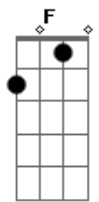

Bruno e Guilherme - Pra Que Fugir

Tom: F

Intro: F / C / Dm / Bb

F Bb
Hoje eu encontrei o amor
F Bb
Hoje eu acordei pra ser feliz
Dm C Bb
Te ter ao meu lado foi meu sonho

F Bb
Um lindo sorriso que me enfeitiçou
F Bb
Fecho os olhos e ainda sinto o cheiro dela
Dm C Bb

0 tempo todo, o dia inteiro eu to pensando nela

Am Dm Am Dm
6 de janeiro não acreditei quando te vi pela primeira vez
Bb Gm C
Toda a beleza que meu Deus criou, ele pôs em você com amor

F C D Bb
Pra que fugir dessa paixão se você tem o meu coração?
F C Gm Bb
Não há mais tempo pra perder, eu nasci pra amar só você
F C Dm Bb
Pra que explicar essa paixão se você tem o meu coração?
F C Gm Bb
Não há mais tempo pra perder eu nasci pra amar só você

Acordes

© ukulele-chords.com