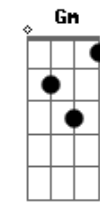

© ukulele-chords.com