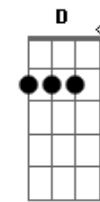

© ukulele-chords.com