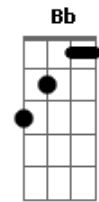

© ukulele-chords.com