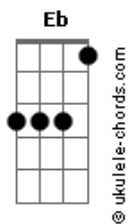

Bruno e Denner - Rotatória

tom: Eb (forma dos acordes no tom de C)
 Capostraste na 3ª casa
 Intro: G D C
 G D C

C G
 Voce mandou eu seguir a vida
 Am G C
 Ja to cruzando a quinta avenida
 C G Am G D
 Pra te esquecer
 C
 No passageiro do carro

C
 Bebida e cigarro
 C G Am G D C
 Não é mais você
 Am
 Todo termino é feio eu sei
 C G D
 Mas o meu ta pior do que imaginei

C G
 O fundo do poço ta raso
 Am D D D

Acordes

perto de onde eu cheguei
 G D C
 Oh oh oh oh
 G D
 É tanto retorno e rotatória
 C G
 E nenhuma volta pro meu amor
 D C
 Oh oh oh oh
 G D
 Rodei cada canto dessa cidade
 C
 Só encontrei
 G D C
 Oh oh oh oh
 G D
 É tanto retorno e rotatória
 C G
 E nenhuma volta pro meu amor
 Bm C
 Oh oh oh oh
 G D
 Rodei cada canto dessa cidade
 C
 Só encontrei saudade