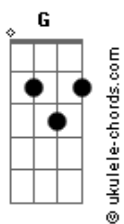

Bruno e Denner - Rotatória

tom: Eb (forma dos acordes no tom de C)
 Capostraste na 3ª casa
 Intro: G D C
 G D C

C G
 Voce mandou eu seguir a vida
 Am G C
 Ja to cruzando a quinta avenida
 C G Am G D
 Pra te esquecer
 C
 No passageiro do carro

C
 Bebida e cigarro
 C G Am G D C
 Não é mais você
 Am
 Todo termino é feio eu sei
 C G D
 Mas o meu ta pior do que imaginei

C G
 O fundo do poço ta raso
 Am D D D

Acordes

perto de onde eu cheguei
 G D C
 Oh oh oh oh
 G D
 É tanto retorno e rotatória
 C G
 E nenhuma volta pro meu amor
 D C
 Oh oh oh oh
 G D
 Rodei cada canto dessa cidade
 C
 Só encontrei
 G D C
 Oh oh oh oh
 G D
 É tanto retorno e rotatória
 C G
 E nenhuma volta pro meu amor
 Bm C
 Oh oh oh oh
 G D
 Rodei cada canto dessa cidade
 C
 Só encontrei saudade