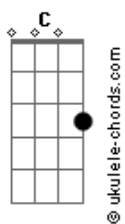

Bruno e Denner - Rotatória

tom: Eb (forma dos acordes no tom de C)
 Capostraste na 3ª casa
 Intro: G D C
 G D C

C G
 Voce mandou eu seguir a vida
 Am G C
 Ja to cruzando a quinta avenida
 C G Am G D
 Pra te esquecer
 C
 No passageiro do carro

C
 Bebida e cigarro
 C G Am G D C
 Não é mais você
 Am
 Todo termino é feio eu sei
 C G D
 Mas o meu ta pior do que imaginei

C G
 O fundo do poço ta raso
 Am D D D

Acordes

perto de onde eu cheguei
 G D C
 Oh oh oh oh
 G D
 É tanto retorno e rotatória
 C G
 E nenhuma volta pro meu amor
 D C
 Oh oh oh oh
 G D
 Rodei cada canto dessa cidade
 C
 Só encontrei
 G D C
 Oh oh oh oh
 G D
 É tanto retorno e rotatória
 C G
 E nenhuma volta pro meu amor
 Bm C
 Oh oh oh oh
 G D
 Rodei cada canto dessa cidade
 C
 Só encontrei saudade