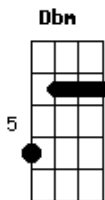

Bruno e Brutal - Olha Ela (part. João Carreiro)

tom:

Intro: E B Dbm A

E
Foi até
B
Onde deu
Dbm
Mais não deu
A
Ela não é isso aí

E
E tentou
B
E mudou
Dbm A B
Foi até não conseguir

Gbm A
Sentiu saudade dos rodeios dos botecos
E B

Acordes

© ukulele-chords.com

© ukulele-chords.com

© ukulele-chords.com

© ukulele-chords.com

© ukulele-chords.com

De zoar, encher o caneco de beber e de cair

Gbm A
Já estava certo que isso ia dar errado