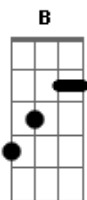

Bruno e Brutal - Olha Ela (part. João Carreiro)

tom:

Intro: E B Dbm A

E
Foi até
B
Onde deu
Dbm
Mais não deu
A
Ela não é isso aí

E
E tentou
B
E mudou
Dbm A B
Foi até não conseguir

Gbm A
Sentiu saudade dos rodeios dos botecos
E B

Acordes

© ukulele-chords.com

© ukulele-chords.com

© ukulele-chords.com

© ukulele-chords.com

© ukulele-chords.com

De zoar, encher o caneco de beber e de cair

Gbm A
Já estava certo que isso ia dar errado

E
Nós ?já tava? preparado
B
Vem bebê nos ?tamo? aqui

Gbm A
Olha olha, olha olha ela
E
Meteu bota chapéu e fivela
B
A filha da mãe não erra!

Gbm A
Olha olha, olha olha ela
E
?Ta? de volta aqui na vida dela
B
A filha da mãe não erra