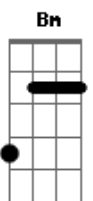

Bruno e Barretto - Olha o Golpe

tom:

D

G

Toda vez que eu piso na balada

Bm

Me vem uma pergunta que não cala

Gbm

Quem é golpe? Quem é vítima?

A

Quem aí tá solteiro na pista?

G

Bm

Não olha muito pra mim!

Gbm

A

Três segundos já entendo que é um sim, vou logo avisando o coração

Acordes

© ukulele-chords.com

© ukulele-chords.com

© ukulele-chords.com

© ukulele-chords.com

© ukulele-chords.com

Atenção, atenção, atenção