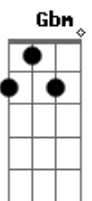

Bruno e Barretto - Olha o Golpe

tom:

D

G

Toda vez que eu piso na balada

Bm

Me vem uma pergunta que não cala

Gbm

Quem é golpe? Quem é vítima?

A

Quem aí tá solteiro na pista?

G

Bm

Não olha muito pra mim!

Gbm

A

Três segundos já entendo que é um sim, vou logo avisando o coração

Acordes

© ukulele-chords.com

© ukulele-chords.com

© ukulele-chords.com

© ukulele-chords.com

© ukulele-chords.com

Atenção, atenção, atenção