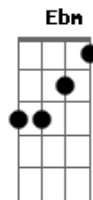

© ukulele-chords.com