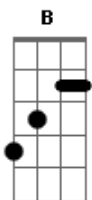

© ukulele-chords.com