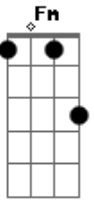

© ukulele-chords.com