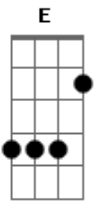

© ukulele-chords.com