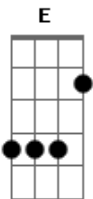

© ukulele-chords.com

© ukulele-chords.com