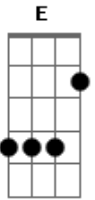

© ukulele-chords.com