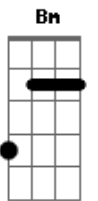

© ukulele-chords.com