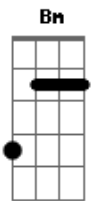

© ukulele-chords.com