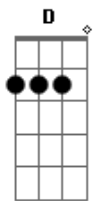

Bruno e Barretto - Adeus Meu Amor

Tom: D

Intro: Em G D A
Em G D A

Em
Eu até aposentei meu som
G
Disse que eu não ia mais não
D A
Pro rodeio e pra balada

Em
A aliança celular na mão
G
Vendo onde meus amigos estão
D A
No rolo com a mulherada

Em
Até aí tá tudo bem
G
Mas agora ela vem
D A
Com umas conversas errada

Em
Jogou o meu chapéu no chão
G
Larga essa vida de peão
D A
Falou que era ela ou nada
Em G D A
E adeus meu amor...
Em G D A
Sabe pra onde eu vou?...

Bm
Tô voltando pra farra
G
Minha segunda casa
D
Pro gole com os amigos
A
E pro love com a mulherada

Bm
Tô voltando pra farra
G
Minha segunda casa
D

Pro gole com os amigos
A
E pro love com a mulherada
Bm G D A
E adeus meu amor...
Bm G D A
E adeus meu amor...
Intro: Bm G D A

Em
Até aí tá tudo bem
G
Mas agora ela vem
D A
Com umas conversas errada

Em
Jogou o meu chapéu no chão
G
Larga essa vida de peão
D A
Falou que era ela ou nada
Em G D A
E adeus meu amor...
Em G D A
Sabe pra onde eu vou?...

Bm
Tô voltando pra farra
G
Minha segunda casa
D
Pro gole com os amigos
A
E pro love com a mulherada

Bm
Tô voltando pra farra
G
Minha segunda casa
D
Pro gole com os amigos
A
E pro love com a mulherada
Bm G D A
E adeus meu amor...
Bm G D A
E adeus meu amor...

"Out Right"

Acordes

© ukulele-chords.com