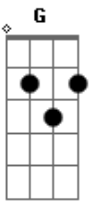

© ukulele-chords.com