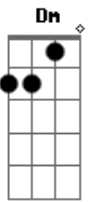

© ukulele-chords.com