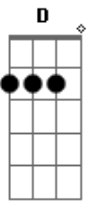

© ukulele-chords.com