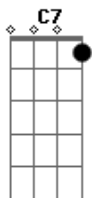

© ukulele-chords.com