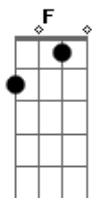

Bruno Diegues - É Louca a Volta Que o Mundo Dá

tom:

Intro: Am F7M G Am

F7M G
Se eu nunca mais amar ninguém
Am
Tá tudo bem
F7M G
Depois de todo mal que isso me fez
Am
Parei

F7M
Voltei pro jogo
F
Daquele jeito
F7M
Peguei a dor
F
Matei no peito
Em7
A noite me abraçou
E nada mais importa
G

A7

Cheguei chegando com os dois pés na porta

F7M G Am
É louca a volta que o mundo dá

F7M F
Eu vou brindar o amor
F7M F
Mesmo sem viver um
Em7
Hoje eu me amo mais
E a minha paz
Gm7 C7
Eu não troco de jeito nenhum
F7M F
Eu vou brindar o amor
F7M F
Mesmo sem viver um
Em7
Quem chegar pra somar, pra ficar
Gm7 A7
Eu não solto de jeito nenhum
F7M G Am
É louca a volta que o mundo dá

Acordes