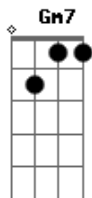

© ukulele-chords.com

© ukulele-chords.com