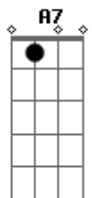

© ukulele-chords.com