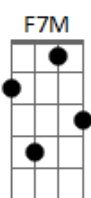

© ukulele-chords.com

© ukulele-chords.com