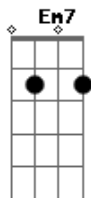

Bruno Diegues - É Louca a Volta Que o Mundo Dá

tom:

Intro: Am F7M G Am

F7M G
Se eu nunca mais amar ninguém
Am
Tá tudo bem
F7M G
Depois de todo mal que isso me fez
Am
Parei

F7M
Voltei pro jogo
F
Daquele jeito
F7M
Peguei a dor
F
Matei no peito
Em7
A noite me abraçou
E nada mais importa
G

A7

Cheguei chegando com os dois pés na porta

F7M G Am
É louca a volta que o mundo dá

F7M F
Eu vou brindar o amor
F7M F
Mesmo sem viver um
Em7
Hoje eu me amo mais
E a minha paz
Gm7 C7
Eu não troco de jeito nenhum
F7M F
Eu vou brindar o amor
F7M F
Mesmo sem viver um
Em7
Quem chegar pra somar, pra ficar
Gm7 A7
Eu não solto de jeito nenhum
F7M G Am
É louca a volta que o mundo dá

Acordes

© ukulele-chords.com

© ukulele-chords.com

© ukulele-chords.com

© ukulele-chords.com

© ukulele-chords.com

© ukulele-chords.com

© ukulele-chords.com

© ukulele-chords.com