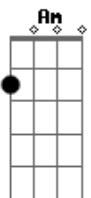

© ukulele-chords.com