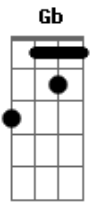

© ukulele-chords.com