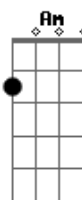

© ukulele-chords.com