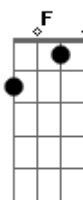

© ukulele-chords.com