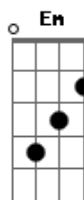

© ukulele-chords.com