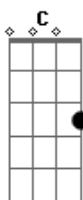

© ukulele-chords.com