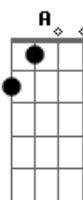

© ukulele-chords.com