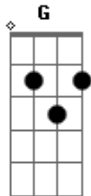

© ukulele-chords.com