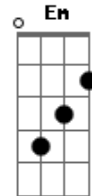

© ukulele-chords.com