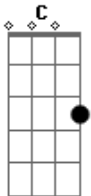

Bruno Dierichs - Crê No Senhor

Tom: C

Afinação: D G C F A D C

Pela noite tu chorou

Am
E clamou ao teu Deus

F **G**
Estou tão só

C
Deus ouviu e enviou

Am
Um anjo aqui te ver sorrir

F **G**
E te abraçar, te ver cantar

Am **Em**
Meu coração não vai

F **C** **G**

Viver com essa dor

Am **Em**
Não chores mais irmão

F **G**
Chegou o teu senhor

C
Vou cantar, só por você

Am
E a vitória vai receber

F **G**
Então crê, Crê no Senhor

C
No teu amor, há compaixão

Am
Misericórdia, e o perdão

F **G**
Então crê, Crê no Senhor

Acordes

© ukulele-chords.com