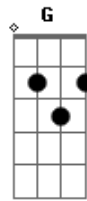

© ukulele-chords.com