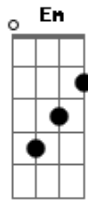

Bruno Claudio - Fecha a Conta

tom:

D

[Primeira Parte]

É meia noite
 E to aqui sentado na mesa de um bar
 Tentando não lembrar de você

[Pré-Refrão]

Porque você tinha que passar
 Naquela hora e naquele lugar
 Ai me fez lembrar como doeu

[Final] D A Em G

Acordes

© ukulele-chords.com

© ukulele-chords.com

© ukulele-chords.com

© ukulele-chords.com

© ukulele-chords.com

© ukulele-chords.com