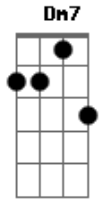

Bruno Camurati - Deus Daqui

tom:

Intro: C Dm G C
F7M Am7 Dm G

C Dm
Deus do céu, Deus daqui
G C
Olha pra esse moço
F7M Em
Que o mundo não quer ver
Dm C
Que deseja pertencer
Dm Em Am
E que às vezes quer sumir
F G Dm C
Deus daqui, olha pra esse moço

C Dm
Deus do céu, Deus daqui
G C
Cuida dessa moça
F7M Em
Quando o mundo cala a voz
Dm7 C
Quando enfrenta seu algoz
Dm Em Am
Quando pensa em desistir
F G Dm C
Deus daqui, cuida dessa moça

F
Diferentes
C
Desgarrados
Dm
Inocentes
Am7 Gm7
Rejeitados
F A Am
Quem não tem onde repousar
Dm7 G

© ukulele-chords.com

© ukulele-chords.com

© ukulele-chords.com

© ukulele-chords.com

© ukulele-chords.com

© ukulele-chords.com

Mostra que em teu coração há lugar

C Dm
Deus do céu, Deus daqui
G C
Deus de todo mundo
F7M Em
Que encontrem Teu Amor
Dm7 C
Em Teus filhos, ó Senhor
F Em7 Am
E essas portas vão se abrir
F G Dm C
Deus daqui, Deus de todo mundo

F
Diferentes
C
Desgarrados
Dm
Inocentes
Am7 Gm7
Rejeitados
F A7 Am
Quem não tem onde repousar
Dm7 G
Mostra que em teu coração há lugar

C Dm
Deus do céu, Deus daqui
G C
Deus de todo mundo
F7M Em
Que encontrem Teu Amor
Dm7 C
Em Teus filhos, ó Senhor
F7M Em7 Am7
E essas portas vão se abrir
Dm G F C
Deus daqui, Deus de todo mundo