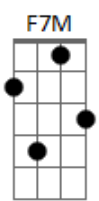

© ukulele-chords.com