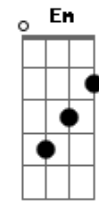

Bruno Camurati - Deus Daqui

tom:

Intro: C Dm G C
F7M Am7 Dm G

C Dm
Deus do céu, Deus daqui
G C
Olha pra esse moço
F7M Em
Que o mundo não quer ver
Dm C
Que deseja pertencer
Dm Em Am
E que às vezes quer sumir
F G Dm C
Deus daqui, olha pra esse moço

C Dm
Deus do céu, Deus daqui
G C
Cuida dessa moça
F7M Em
Quando o mundo cala a voz
Dm7 C
Quando enfrenta seu algoz
Dm Em Am
Quando pensa em desistir
F G Dm C
Deus daqui, cuida dessa moça

F
Diferentes
C
Desgarrados
Dm
Inocentes
Am7 Gm7
Rejeitados
F A Am
Quem não tem onde repousar
Dm7 G

© ukulele-chords.com

© ukulele-chords.com

© ukulele-chords.com

© ukulele-chords.com

© ukulele-chords.com

© ukulele-chords.com

Mostra que em teu coração há lugar

C Dm
Deus do céu, Deus daqui
G C
Deus de todo mundo
F7M Em
Que encontrem Teu Amor
Dm7 C
Em Teus filhos, ó Senhor
F Em7 Am
E essas portas vão se abrir
F G Dm C
Deus daqui, Deus de todo mundo

F
Diferentes
C
Desgarrados
Dm
Inocentes
Am7 Gm7
Rejeitados
F A7 Am
Quem não tem onde repousar
Dm7 G
Mostra que em teu coração há lugar

C Dm
Deus do céu, Deus daqui
G C
Deus de todo mundo
F7M Em
Que encontrem Teu Amor
Dm7 C
Em Teus filhos, ó Senhor
F7M Em7 Am7
E essas portas vão se abrir
Dm G F C
Deus daqui, Deus de todo mundo