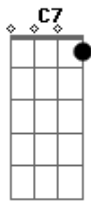

© ukulele-chords.com