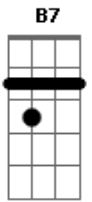

© ukulele-chords.com