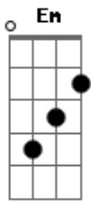

© ukulele-chords.com