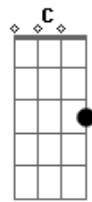

© ukulele-chords.com