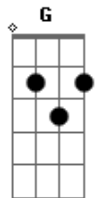

© ukulele-chords.com