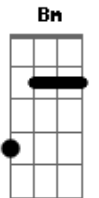

© ukulele-chords.com