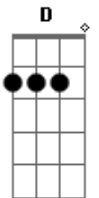

© ukulele-chords.com