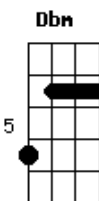

© ukulele-chords.com