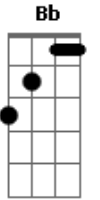

© ukulele-chords.com