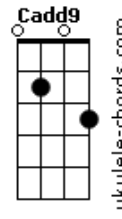

Bruno Átyla - Feliz Natal (part. Haldo e Diames)

tom:

Intro: G Cadd9 Gadd9 Em G Cadd9

G Cadd9 Gadd9
Em uma noite linda brilhou lá no céu
Em G Cadd9
A estrela que indica o salvador
G Cadd9 Gadd9
Felicidade trouxe paz a esta nação
Em G Cadd9
Amor verdadeiro que desceu do céu

Em7 Cadd9
Glória a Deus nas alturas
Gadd9 D
Paz aos homens de boa vontade
Em7 Cadd9
O Natal é história sublime e comovente
Gadd9 D
Que descreve como o verbo de Deus
Am7 G Cadd9
Se tornou carne para nos salvar

Gadd9 D Em7 Cadd9
Vamos todos celebrar o nascimento do nosso rei
Em7 D Cadd9
Vamos juntos festejar o Natal, porque é Natal
Gadd9 D Em7 Cadd9
Vamos todos celebrar o nascimento do nosso rei

Acordes

Em7 D Cadd9
Vamos juntos festejar o Natal!

Em7 Cadd9
Glória a Deus nas alturas
Gadd9 D
Paz aos homens de boa vontade
Em7 Cadd9
O Natal é história sublime e comovente
Gadd9 D
Que descreve como o verbo de Deus
Am7 G Cadd9
Se tornou carne para nos salvar

Gadd9 D Em7 Cadd9
Vamos todos celebrar o nascimento do nosso rei
Em7 D Cadd9
Vamos juntos festejar o Natal, porque é Natal
Gadd9 D Em7 Cadd9
Vamos todos celebrar o nascimento do nosso rei
Em7 D Cadd9
Vamos juntos festejar o Natal!

Gadd9 D Em7 Cadd9
Feliz Natal, feliz Natal, feliz, feliz
Gadd9 D Em7 Cadd9
Feliz Natal, feliz Natal
Cadd9
Feliz natal