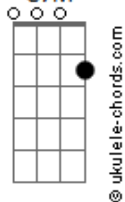

Bruno Almeida - Queima o Meu Coração

tom:

Intro: Em7 C7M Am D7

Em7 C7M
Pra onde eu irei?
Am7 D7
Se não tiver Você comigo
Em7 C7M
Pra onde eu irei?
Am7 D7
Se não for pra onde estás
Em7 Am7
Então, pra que viverei?
C7M D7
Se não for por Ti
Em7 Am7
Por que então, viverei?
C7M D7
Se só quero viver por Ti

[Refrão]

Em7 C7M
Queima o meu coração
Aadd9 G Dadd9
Queima com as Tuas mãos
Em7 C7M

Queima o meu coração
Aadd9 G Dadd9
Queima com mais paixão por Ti
Em7 C7M
Queima o meu coração
Aadd9 G Dadd9
Queima com as Tuas mãos
Em7 C7M
Queima o meu coração
Aadd9 G D
Queima, queima

C7M Am7
Só quero Te conhecer
Em7 G7
Só quero Te conhecer
C7M Am7
É o anseio da minha vida
Em7 G7
É o meu maior prazer, pois eu
C7M Am7
Só quero Te conhecer
Em7 G7
Só quero Te conhecer
C7M Am7
É o anseio da minha vida
Em7 G7
É o meu maior prazer

Acordes

C7M