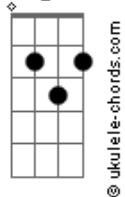

© ukulele-chords.com

G