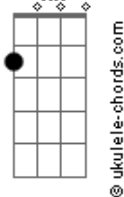

© ukulele-chords.com

Am