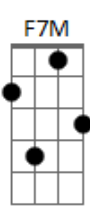

© ukulele-chords.com