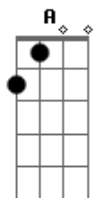

Bruno Almeida - Cordeiro Crucificado

tom:

Intro: A2 A A2 A

A2 A
O céu chorou, o véu rasgou
A2 A
Deus entregou seu grande amor

Gbm7 E A2
De tanto amor, Jesus sangrou
Gbm7 E A2
Por tanto amar, se entregou
E A2
Sim, Ele venceu a morte

E A2 A
O véu Ele rasgou, pra sempre
Gbm7 Dbm7 D A2 A7M#
E o Cordeiro imolado, Ele foi crucificado
Gbm7 Dbm7 D A2 A7M#
E agora consumado, o pecado foi perdoado
Gbm7 Dbm7
Mediante Seu sacrifício,
D A2 A7M#

por Seu sangue fomos lavados
Gbm7 Dbm7 D E
Entregou o Teu Espírito, todo o céu, chorou

(A Dbm D Bm A)

A
Jesus
Dbm
Jesus
D Bm
Jesus
A
Jesus

A2
Jesus
Dbm7
Jesus
D Bm7
Jesus
A2
Jesus

Acordes

© ukulele-chords.com