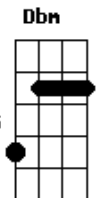

© ukulele-chords.com