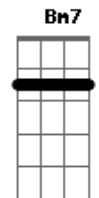

© ukulele-chords.com