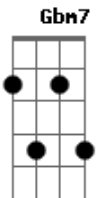

© ukulele-chords.com