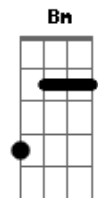

© ukulele-chords.com