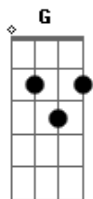

Brunno Vasconcellos - Um Cara Assim Como Eu

Tom: C
Intro: C G Am F G

C G Am
Para pra pensar porque sumir assim

F C
Preciso entender porque esta doendo em mim

G Am
Não da mais pra ficar sem você aqui

F G
E essa dor no peito que parece não ter fim

Dm G
Admita que você esta errada

Dm G
Que você se meteu numa roubada

C G
Para pra pensar nessa roubada que você se meteu

Dm F G
Você nunca vai encontrar um cara assim como eu

C G

O outro só queria brincar e você deixou

Dm F G
Depois não tente voltar atrás porque agora acabou.

C G Dm F G
Agora acabou

Dm G
Admita que você esta errada

Dm G
Que você se meteu numa roubada

C G
Para pra pensar nessa roubada que você se meteu

Dm F G
Você nunca vai encontrar um cara assim como eu

C G
O outro só queria brincar e você deixou

Dm F G
Depois não tente voltar atrás porque agora acabou.

C G C
Agora acabou

Acordes

© ukulele-chords.com

© ukulele-chords.com

© ukulele-chords.com

© ukulele-chords.com