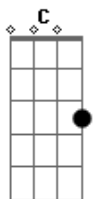

Brunno Vasconcellos - Um Cara Assim Como Eu

Tom: C
Intro: C G Am F G

C G Am
Para pra pensar porque sumir assim

F C
Preciso entender porque esta doendo em mim

G Am
Não da mais pra ficar sem você aqui

F G
E essa dor no peito que parece não ter fim

Dm G
Admita que você esta errada

Dm G
Que você se meteu numa roubada

C G
Para pra pensar nessa roubada que você se meteu

Dm F G
Você nunca vai encontrar um cara assim como eu

C G

O outro só queria brincar e você deixou

Dm F G
Depois não tente voltar atrás porque agora acabou.

C G Dm F G
Agora acabou

Dm G
Admita que você esta errada

Dm G
Que você se meteu numa roubada

C G
Para pra pensar nessa roubada que você se meteu

Dm F G
Você nunca vai encontrar um cara assim como eu

C G
O outro só queria brincar e você deixou

Dm F G
Depois não tente voltar atrás porque agora acabou.

C G C
Agora acabou

Acordes

© ukulele-chords.com

© ukulele-chords.com

© ukulele-chords.com

© ukulele-chords.com