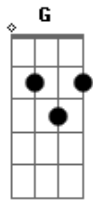

Brunno Ramon - Efeito Dominó

Tom: B

(com acordes na forma de Capotraste na 4ª casa Intro: G D Em7 C G D

G D
Porta aberta,
Em7 C
Vento devagar,
G D
Da janela,
Em C
O sol querendo entrar.
Am7 G C
E aqui dentro um homem tão só,
G D
Vivendo num efeito dominó,
Am7 G C
nos menus de aspirações,
G D
Apenas meus retalhos de ilusões.

(G D Em7 C G D -)

G D
Porta aberta,
Em7 C
Vento devagar,
G D
Da janela,

G)

Em C
O sol querendo entrar.
Am7 G C
E aqui dentro um homem tão só,
G D
Vivendo num efeito dominó,
Am7 G C
nos menus de aspirações,
G D
Apenas meus retalhos de ilusões.
Am7 G C
E mesmo estando só, saio porta afora
G D
Em busca dos menus daquele que me espera,
Am7 G C
O efeito dominó ainda espera a queda,
G D
Mais nao sou mais a pedra que se esvai em cada nó.

C D G D Em
Laaaa laaaaa laaa laa laa laa la,

C D G D Em
Laaaa laaaaa laaa laa laa laa la,

C D Em G
Laaaa laaaaa laaa laa laa laa la,

C D
Laaaa laaaaa laaa

(G D Em C) (2x)

Acordes

© ukulele-chords.com

© ukulele-chords.com