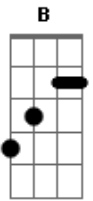

Brunno Ramon - Efeito Dominó

Tom: B

(com acordes na forma de Capotraste na 4ª casa Intro: G D Em7 C G D

G D
Porta aberta,
Em7 C
Vento devagar,
G D
Da janela,
Em C
O sol querendo entrar.
Am7 G C
E aqui dentro um homem tão só,
G D
Vivendo num efeito dominó,
Am7 G C
nos menus de aspirações,
G D
Apenas meus retalhos de ilusões.

(G D Em7 C G D -)

G D
Porta aberta,
Em7 C
Vento devagar,
G D
Da janela,

G)

Em C
O sol querendo entrar.
Am7 G C
E aqui dentro um homem tão só,
G D
Vivendo num efeito dominó,
Am7 G C
nos menus de aspirações,
G D
Apenas meus retalhos de ilusões.
Am7 G C
E mesmo estando só, saio porta afora
G D
Em busca dos menus daquele que me espera,
Am7 G C
O efeito dominó ainda espera a queda,
G D
Mais nao sou mais a pedra que se esvai em cada nó.

C D G D Em
Laaaa laaaaa laaa laa laa laa la,

C D G D Em
Laaaa laaaaa laaa laa laa laa la,

C D Em G
Laaaa laaaaa laaa laa laa laa la,

C D
Laaaa laaaaa laaa

(G D Em C) (2x)

Acordes

© ukulele-chords.com

© ukulele-chords.com