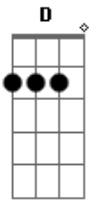

Brunno Ramon - Efeito Dominó

Tom: B

(com acordes na forma de Capotraste na 4ª casa Intro: G D Em7 C G D

G D
Porta aberta,
Em7 C
Vento devagar,
G D
Da janela,
Em C
O sol querendo entrar.
Am7 G C
E aqui dentro um homem tão só,
G D
Vivendo num efeito dominó,
Am7 G C
nos menus de aspirações,
G D
Apenas meus retalhos de ilusões.

(G D Em7 C G D -)

G D
Porta aberta,
Em7 C
Vento devagar,
G D
Da janela,

G)

Em C
O sol querendo entrar.
Am7 G C
E aqui dentro um homem tão só,
G D
Vivendo num efeito dominó,
Am7 G C
nos menus de aspirações,
G D
Apenas meus retalhos de ilusões.
Am7 G C
E mesmo estando só, saio porta afora
G D
Em busca dos menus daquele que me espera,
Am7 G C
O efeito dominó ainda espera a queda,
G D
Mais nao sou mais a pedra que se esvai em cada nó.

C D G D Em
Laaaa laaaaa laaa laa laa laa la,

C D G D Em
Laaaa laaaaa laaa laa laa laa la,

C D Em G
Laaaa laaaaa laaa laa laa laa la,

C D
Laaaa laaaaa laaa

(G D Em C) (2x)

Acordes

© ukulele-chords.com

© ukulele-chords.com