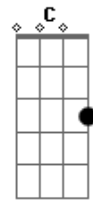

© ukulele-chords.com