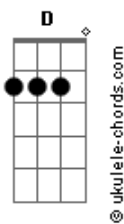

Brunna Kosawa - Embriagada de Saudade

tom:

Db (forma dos acordes no tom de Bb)

Capostrate na 3ª casa

Intro: C D Em7 G

[Primeira Parte]

C D
Eu comecei a escrever
Em7
Depois de tanto evitar a mim

G
Tanto evitar você

C D
Assumo que eu quero te ver

Em7
Eu juro nem faz muito tempo

G
Que eu sonho com você

[Pré-Refrão]

C D
E eu sei que é só um lance
Em7

G
Eu disse que eu to contigo

Mas só te dei uma chance

C D
Mas eu sei, aqui dentro sofre
Em7

E quando o assunto acaba

G
Eu fico olhando pro seu nome

[Refrão]

C D
Eu to embriagada de saudade de você
Em7

Qual de nós vai procurar?

Acordes

G
Qual de nós vai se humilhar?
C.
D
Eu sei, tem pouco tempo, mas eu já quero te ver
Em7
Já bateu vontade, só falta tomar coragem
G
De ir falar com você

[Pré-Refrão]

C D
E eu sei que é só um lance

Em7
Eu disse que eu to contigo

G
Mas só te dei uma chance

C D
Mas eu sei, aqui dentro sofre
Em7

E quando o assunto acaba

G
Eu fico olhando pro seu nome

[Refrão]