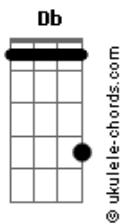

Brunna Kosawa - Embriagada de Saudade

tom:

Db (forma dos acordes no tom de Bb)

Capostrate na 3ª casa

Intro: C D Em7 G

[Primeira Parte]

C D
Eu comecei a escrever
Em7
Depois de tanto evitar a mim

G
Tanto evitar você

C D
Assumo que eu quero te ver

Em7
Eu juro nem faz muito tempo

G
Que eu sonho com você

[Pré-Refrão]

C D
E eu sei que é só um lance
Em7

G
Eu disse que eu to contigo

Mas só te dei uma chance

C D
Mas eu sei, aqui dentro sofre
Em7

E quando o assunto acaba

G
Eu fico olhando pro seu nome

[Refrão]

C D
Eu to embriagada de saudade de você
Em7

Qual de nós vai procurar?

Acordes

G
Qual de nós vai se humilhar?
C.
D
Eu sei, tem pouco tempo, mas eu já quero te ver
Em7
Já bateu vontade, só falta tomar coragem
G
De ir falar com você

[Pré-Refrão]

C D
E eu sei que é só um lance

Em7
Eu disse que eu to contigo

G
Mas só te dei uma chance

C D
Mas eu sei, aqui dentro sofre
Em7

E quando o assunto acaba

G
Eu fico olhando pro seu nome

[Refrão]