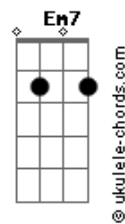

Brunna Kosawa - Embriagada de Saudade

tom:

Db (forma dos acordes no tom de Bb)

Capostrate na 3ª casa

Intro: C D Em7 G

[Primeira Parte]

C D
Eu comecei a escrever
Em7
Depois de tanto evitar a mim

G
Tanto evitar você

C D
Assumo que eu quero te ver

Em7
Eu juro nem faz muito tempo

G
Que eu sonho com você

[Pré-Refrão]

C D
E eu sei que é só um lance
Em7

G
Eu disse que eu to contigo

Mas só te dei uma chance

C D
Mas eu sei, aqui dentro sofre
Em7

E quando o assunto acaba

G
Eu fico olhando pro seu nome

[Refrão]

C D
Eu to embriagada de saudade de você
Em7

Qual de nós vai procurar?

Acordes

G
Qual de nós vai se humilhar?
C.
D
Eu sei, tem pouco tempo, mas eu já quero te ver
Em7
Já bateu vontade, só falta tomar coragem
G
De ir falar com você

[Pré-Refrão]

C D
E eu sei que é só um lance

Em7
Eu disse que eu to contigo

G
Mas só te dei uma chance

C D
Mas eu sei, aqui dentro sofre
Em7

E quando o assunto acaba

G
Eu fico olhando pro seu nome

[Refrão]