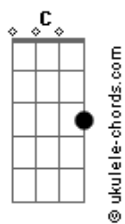

Brunna Kosawa - Embriagada de Saudade

tom:

Db (forma dos acordes no tom de Bb)

Capostrate na 3ª casa

Intro: C D Em7 G

[Primeira Parte]

C D
Eu comecei a escrever
Em7
Depois de tanto evitar a mim

G
Tanto evitar você

C D
Assumo que eu quero te ver

Em7
Eu juro nem faz muito tempo

G
Que eu sonho com você

[Pré-Refrão]

C D
E eu sei que é só um lance
Em7

G
Eu disse que eu to contigo

Mas só te dei uma chance

C D
Mas eu sei, aqui dentro sofre
Em7

E quando o assunto acaba

G
Eu fico olhando pro seu nome

[Refrão]

C D
Eu to embriagada de saudade de você
Em7

Qual de nós vai procurar?

Acordes

G
Qual de nós vai se humilhar?
C.
D
Eu sei, tem pouco tempo, mas eu já quero te ver
Em7
Já bateu vontade, só falta tomar coragem
G
De ir falar com você

[Pré-Refrão]

C D
E eu sei que é só um lance

Em7
Eu disse que eu to contigo

G
Mas só te dei uma chance

C D
Mas eu sei, aqui dentro sofre
Em7

E quando o assunto acaba

G
Eu fico olhando pro seu nome

[Refrão]