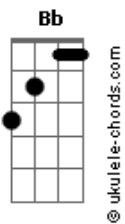

Brunna Kosawa - Embriagada de Saudade

tom:

Db (forma dos acordes no tom de Bb)

Capostrate na 3ª casa

Intro: C D Em7 G

[Primeira Parte]

C D
Eu comecei a escrever
Em7
Depois de tanto evitar a mim

G
Tanto evitar você

C D
Assumo que eu quero te ver

Em7
Eu juro nem faz muito tempo

G
Que eu sonho com você

[Pré-Refrão]

C D
E eu sei que é só um lance
Em7

G
Eu disse que eu to contigo

Mas só te dei uma chance

C D
Mas eu sei, aqui dentro sofre
Em7

E quando o assunto acaba

G
Eu fico olhando pro seu nome

[Refrão]

C D
Eu to embriagada de saudade de você
Em7

Qual de nós vai procurar?

Acordes

G
Qual de nós vai se humilhar?
C.
D
Eu sei, tem pouco tempo, mas eu já quero te ver
Em7
Já bateu vontade, só falta tomar coragem
G
De ir falar com você

[Pré-Refrão]

C D
E eu sei que é só um lance

Em7
Eu disse que eu to contigo

G
Mas só te dei uma chance

C D
Mas eu sei, aqui dentro sofre
Em7

E quando o assunto acaba

G
Eu fico olhando pro seu nome

[Refrão]