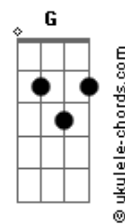

Brunna Kosawa - Embriagada de Saudade

tom:

Db (forma dos acordes no tom de Bb)

Capostrate na 3ª casa

Intro: C D Em7 G

[Primeira Parte]

C D
Eu comecei a escrever
Em7
Depois de tanto evitar a mim

G
Tanto evitar você

C D
Assumo que eu quero te ver

Em7
Eu juro nem faz muito tempo

G
Que eu sonho com você

[Pré-Refrão]

C D
E eu sei que é só um lance
Em7

G
Eu disse que eu to contigo

Mas só te dei uma chance

C D
Mas eu sei, aqui dentro sofre
Em7

E quando o assunto acaba

G
Eu fico olhando pro seu nome

[Refrão]

C D
Eu to embriagada de saudade de você
Em7

Qual de nós vai procurar?

Acordes

G
Qual de nós vai se humilhar?
C.
D
Eu sei, tem pouco tempo, mas eu já quero te ver
Em7
Já bateu vontade, só falta tomar coragem
G
De ir falar com você

[Pré-Refrão]

C D
E eu sei que é só um lance

Em7
Eu disse que eu to contigo

G
Mas só te dei uma chance

C D
Mas eu sei, aqui dentro sofre
Em7

E quando o assunto acaba

G
Eu fico olhando pro seu nome

[Refrão]