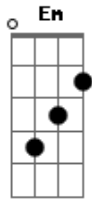

© ukulele-chords.com