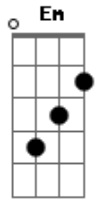

© ukulele-chords.com