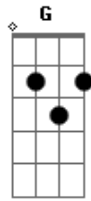

© ukulele-chords.com

© ukulele-chords.com