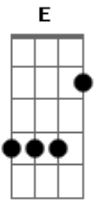

# Bruninho & Davi - Só Você

Tom: E

(intro) E A Gbm B

E  
Quando olhei pra você  
A Na mesma hora pude perceber, Gbm  
B Que pra sempre eu iria te amar..

E  
De mim você se aproximou  
A Com um sorriso você me beijou, Gbm

## Acordes

© ukulele-chords.com

© ukulele-chords.com

© ukulele-chords.com

© ukulele-chords.com

Como eu queria esse instante parar.. B

(refrão)

E  
Eu te amo e é você que eu quero,  
Gbm  
O que eu sinto é mais do que sincero  
A B  
Em minha vida só existe você..