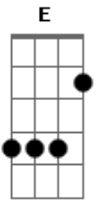

# Bruninho & Davi - Só Você

Tom: E

(intro) E A Gbm B

E  
Quando olhei pra você  
A Na mesma hora pude perceber, Gbm  
B Que pra sempre eu iria te amar..

E  
De mim você se aproximou  
A Com um sorriso você me beijou, Gbm

## Acordes

© ukulele-chords.com

© ukulele-chords.com

© ukulele-chords.com

© ukulele-chords.com

Como eu queria esse instante parar.. B

(refrão)

E  
Eu te amo e é você que eu quero,  
Gbm  
O que eu sinto é mais do que sincero  
A Em minha vida só existe você.. B