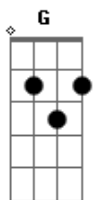

Bruninho & Davi - Quem Diria

Tom: G

Intro: 2x: G D Am C

Foi assim, não tava procurando

Seu rosto entre tantos

Mas quando olhei na multidão

Você brilhou

E aí, eu fui me aproximando

Seus olhos me encontrando

Me apaixonei

Nem demorou pra ficha cair

Meu coração que tava bagunçado

Se ajeitou quando eu te vi

Eu só preciso ficar do seu lado

Para sorrir

Quem diria que eu encontraria

Alguém assim na vida

Quem diria que mesmo

Sem querer eu me apaixonaria

Inesperado e diferente

Mas bateu amor na gente

Inesperado e diferente

Mas bateu amor na gente

(G D Am C)(2x)

Acordes

© ukulele-chords.com