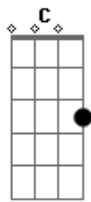

Bruninho & Davi - Lua

Tom: G

(intro 2x) G G C D

G G C
Já faz um tempo que te conheci
Em C
E eu não pude evitar
G G C Em C
De notar no seu sorriso e no seu jeito de falar
G G C
Eu não sei como isso aconteceu
Em C
Porque eu fui te deixar?

G G C
Agora estou sozinho sem você
Em D C D
Mais uma chance você pode me dar
G G C D G G C D
Lua, é com você que eu quero estar
G G C D G G C D
Lua, me deixar te amar (2x)
G G C D
na na na, na na na, ou ou ou ié (5x)
(final) G G C D G

Acordes

© ukulele-chords.com

© ukulele-chords.com

© ukulele-chords.com

© ukulele-chords.com