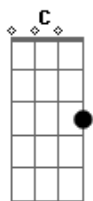

Bruninho & Davi - Imagina Com As Amigas

Tom: D

(com acordes na forma de

Capostrate na 2ª casa

Intro: Am F Dm Am G

Ela é maluca, é linda e sabe que é gostosa

Que me olha, me encara

É super poderosa

Ela sabe que leva qualquer homem pra cama

E só diz que ama pra tirar onda de bacana

Solteira, sozinha

Na pista pra negócio

Tá de boa, soltinha

Não tá querendo sócio

Ela é tipo de mulher independente

C)

Imagina com as amigas

Separa que é briga

Se ela solteira já é um perigo

Imagina com as amigas

Separa que é briga

(Repete tudo)
(Repete refrão)

Acordes

© ukulele-chords.com