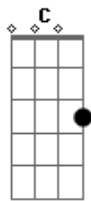

Bruninho & Davi - Imagina Com As Amigas

Tom: D

(com acordes na forma de Capotraste na 2ª casa
Intro: Am F Dm Am G

Am
Ela é maluca, é linda e sabe que é gostosa
F
Que me olha, me encara

É super poderosa
Dm
Ela sabe que leva qualquer homem pra cama
Am G
E só diz que ama pra tirar onda de bacana
Am
Solteira, sozinha

Na pista pra negócio
F
Tá de boa, soltinha

Não tá querendo sócio
Dm
Ela é tipo de mulher independente

C)

Am G
Que não pede carona e nunca vai dormir carente
Dm
Mas quando ela dá uma saída
Am G
Pega o telefone e liga pra umas cinco amigas
Dm
É tudo combinado lá no esquentão
Am E
Tudo preparado, isso aí vai dar problema

Am F
Se ela sozinha já é um perigo
C
Imagina com as amigas
G
Separa que é briga
Am F
Se ela solteira já é um perigo
C
Imagina com as amigas
G Am
Separa que é briga

(Repete tudo)
(Repete refrão)

Acordes

© ukulele-chords.com