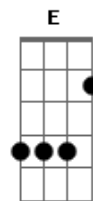

© ukulele-chords.com