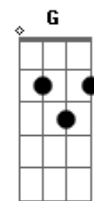

© ukulele-chords.com