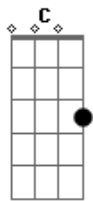

Bruninho & Davi - Imagina Com As Amigas

Tom: D

(com acordes na forma de

Capostrate na 2ª casa

Intro: Am F Dm Am G

Ela é maluca, é linda e sabe que é gostosa

Que me olha, me encara

É super poderosa

Ela sabe que leva qualquer homem pra cama

E só diz que ama pra tirar onda de bacana

Solteira, sozinha

Na pista pra negócio

Tá de boa, soltinha

Não tá querendo sócio

Ela é tipo de mulher independente

C)

Imagina com as amigas

Separa que é briga

Se ela solteira já é um perigo

Imagina com as amigas

Separa que é briga

(Repete tudo)
(Repete refrão)

Acordes

© ukulele-chords.com