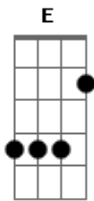

© ukulele-chords.com