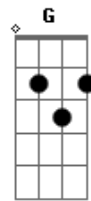

© ukulele-chords.com