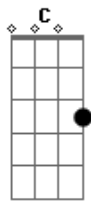

Bruninho & Davi - Imagina Com As Amigas

Tom: D

(com acordes na forma de
Capostrate na 2ª casa
Intro: Am F Dm Am G

Am
Ela é maluca, é linda e sabe que é gostosa

F
Que me olha, me encara

É super poderosa

Dm
Ela sabe que leva qualquer homem pra cama

Dm
Mas quando ela dá uma saída

Am G
Pega o telefone e liga pra umas cinco amigas

Dm
É tudo combinado lá no esquentar

Am E
Tudo preparado, isso aí vai dar problema

Am F
Se ela sozinha já é um perigo

C
Imagina com as amigas

G
Separa que é briga

Am F
Se ela solteira já é um perigo

C
Imagina com as amigas

G Am
Separa que é briga

(Repete tudo)
(Repete refrão)

Acordes

© ukulele-chords.com

© ukulele-chords.com