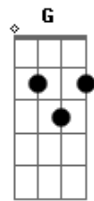

© ukulele-chords.com