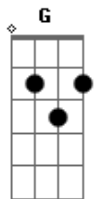

Bruninho & Davi - Faz Justiça

tom:
 Capostraste na 2ª casa
 Intro: Cadd9 G D

[Primeira Parte]

Am Cadd9
 Será que é muito pedir pra você
 G
 Responder minha mensagem de ontem
 D
 Eu sei que tava um pouco tarde mas

[Refrão]

Am
 Olha eu explicando pra polícia
 Cadd9
 Que eu fiz barulho mas você
 G
 Que é a bandida
 D
 Seu guarda isso não é crime não
 D
 Isso é só recaída

Am
 Olha eu explicando pra polícia
 Cadd9
 Que eu fiz barulho mas você
 G
 Que é a bandida
 D
 Seu guarda isso não é crime não
 D
 Isso é só recaída

Am
 Faz justiça e prende ela na minha vida

[Solo] Am Cadd9 G D

[Pré-Refrão]

Am
 Tinha muito sentimento ali

Acordes

© ukulele-chords.com

© ukulele-chords.com

© ukulele-chords.com

© ukulele-chords.com

© ukulele-chords.com

Cadd9
 Talvez exagerei porque eu bebi
 G
 Releva a parte que eu falei casar
 D
 Mas a parte que eu vou pra sua porta
 Cadd9
 Gritar o seu nome e pedir pra voltar
 D
 Pode acreditar