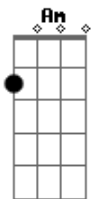

Bruninho & Davi - Faz Justiça

tom:
 A (forma dos acordes no tom de G)
 Capostraste na 2ª casa
 Intro: Cadd9 G D

[Primeira Parte]

Am Cadd9
 Será que é muito pedir pra você
 G
 Responder minha mensagem de ontem
 D
 Eu sei que tava um pouco tarde mas

[Refrão]

Am
 Olha eu explicando pra polícia
 Cadd9
 Que eu fiz barulho mas você
 Cadd9
 Que é a bandida
 G
 Seu guarda isso não é crime não
 D
 Isso é só recaída

Am
 Olha eu explicando pra polícia
 Cadd9
 Que eu fiz barulho mas você
 Cadd9
 Que é a bandida
 G
 Seu guarda isso não é crime não
 D
 Isso é só recaída

Am
 Faz justiça e prende ela na minha vida

[Solo] Am Cadd9 G D

[Pré-Refrão]

Am
 Tinha muito sentimento ali

Acordes

© ukulele-chords.com

© ukulele-chords.com

© ukulele-chords.com

© ukulele-chords.com

© ukulele-chords.com

Cadd9
 Talvez exagerei porque eu bebi
 G
 Releva a parte que eu falei casar
 D
 Mas a parte que eu vou pra sua porta
 Cadd9
 Gritar o seu nome e pedir pra voltar
 D
 Pode acreditar