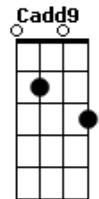

Bruninho & Davi - Faz Justiça

tom:
 A (forma dos acordes no tom de G)
 Capostraste na 2ª casa
 Intro: Cadd9 G D

[Primeira Parte]

Am Cadd9
 Será que é muito pedir pra você
 G
 Responder minha mensagem de ontem
 D
 Eu sei que tava um pouco tarde mas

[Refrão]

Am
 Olha eu explicando pra polícia
 Cadd9
 Que eu fiz barulho mas você
 Cadd9
 Que é a bandida
 G
 Seu guarda isso não é crime não
 D
 Isso é só recaída

Am
 Olha eu explicando pra polícia
 Cadd9
 Que eu fiz barulho mas você
 Cadd9
 Que é a bandida
 G
 Seu guarda isso não é crime não
 D
 Isso é só recaída

Am
 Faz justiça e prende ela na minha vida

[Solo] Am Cadd9 G D

[Pré-Refrão]

Am
 Tinha muito sentimento ali

Acordes

© ukulele-chords.com

© ukulele-chords.com

© ukulele-chords.com

© ukulele-chords.com

© ukulele-chords.com

Cadd9
 Talvez exagerei porque eu bebi
 G
 Releva a parte que eu falei casar
 D
 Mas a parte que eu vou pra sua porta
 Cadd9
 Gritar o seu nome e pedir pra voltar
 D
 Pode acreditar