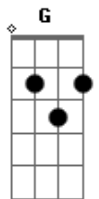

Bruninho & Davi - Faz Justiça

tom:
 A (forma dos acordes no tom de G)
 Capostraste na 2ª casa
 Intro: Cadd9 G D

[Primeira Parte]

Am Cadd9
 Será que é muito pedir pra você
 G
 Responder minha mensagem de ontem
 D
 Eu sei que tava um pouco tarde mas

[Refrão]

Am
 Olha eu explicando pra polícia
 Cadd9
 Que eu fiz barulho mas você
 Cadd9
 Que é a bandida
 G
 Seu guarda isso não é crime não
 D
 Isso é só recaída

Am
 Olha eu explicando pra polícia
 Cadd9
 Que eu fiz barulho mas você
 Cadd9
 Que é a bandida
 G
 Seu guarda isso não é crime não
 D
 Isso é só recaída

Am
 Faz justiça e prende ela na minha vida

[Solo] Am Cadd9 G D

[Pré-Refrão]

Am
 Tinha muito sentimento ali

Acordes

© ukulele-chords.com

© ukulele-chords.com

© ukulele-chords.com

© ukulele-chords.com

© ukulele-chords.com

Cadd9
 Talvez exagerei porque eu bebi
 G
 Releva a parte que eu falei casar
 D
 Mas a parte que eu vou pra sua porta
 Cadd9
 Gritar o seu nome e pedir pra voltar
 D
 Pode acreditar