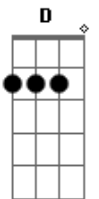

Bruninho & Davi - Faz Justiça

tom:
 A (forma dos acordes no tom de G)
 Capostraste na 2ª casa
 Intro: Cadd9 G D

[Primeira Parte]

Am Cadd9
 Será que é muito pedir pra você
 G
 Responder minha mensagem de ontem
 D
 Eu sei que tava um pouco tarde mas

[Refrão]

Am
 Olha eu explicando pra polícia
 Cadd9
 Que eu fiz barulho mas você
 Cadd9
 Que é a bandida
 G
 Seu guarda isso não é crime não
 D
 Isso é só recaída

Am
 Olha eu explicando pra polícia
 Cadd9
 Que eu fiz barulho mas você
 Cadd9
 Que é a bandida
 G
 Seu guarda isso não é crime não
 D
 Isso é só recaída

Am
 Faz justiça e prende ela na minha vida

[Solo] Am Cadd9 G D

[Pré-Refrão]

Am
 Tinha muito sentimento ali

Acordes

© ukulele-chords.com

© ukulele-chords.com

© ukulele-chords.com

© ukulele-chords.com

© ukulele-chords.com

Cadd9
 Talvez exagerei porque eu bebi
 G
 Releva a parte que eu falei casar
 D
 Mas a parte que eu vou pra sua porta
 Cadd9
 Gritar o seu nome e pedir pra voltar
 D
 Pode acreditar