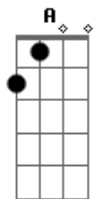

Bruninho & Davi - Faz Justiça

tom:
 A (forma dos acordes no tom de G)
 Capostraste na 2ª casa
 Intro: Cadd9 G D

[Primeira Parte]

Am Cadd9
 Será que é muito pedir pra você
 G
 Responder minha mensagem de ontem
 D
 Eu sei que tava um pouco tarde mas

[Pré-Refrão]

Am
 Tinha muito sentimento ali
 Cadd9
 Talvez exagerei porque eu bebi
 G
 Releva a parte que eu falei casar
 D
 Mas a parte que eu vou pra sua porta
 Cadd9
 Gritar o seu nome e pedir pra voltar
 D
 Pode acreditar

[Refrão]

Am
 Olha eu explicando pra polícia
 Cadd9
 Que eu fiz barulho mas você
 Cadd9
 Que é a bandida
 G
 Seu guarda isso não é crime não
 D
 Isso é só recaída

Am
 Olha eu explicando pra polícia
 Cadd9
 Que eu fiz barulho mas você
 Cadd9
 Que é a bandida
 G
 Seu guarda isso não é crime não
 D
 Isso é só recaída

Am
 Faz justiça e prende ela na minha vida

[Solo] Am Cadd9 G D

[Pré-Refrão]

Am
 Tinha muito sentimento ali

Acordes

© ukulele-chords.com

© ukulele-chords.com

© ukulele-chords.com