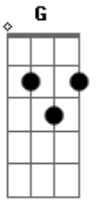

© ukulele-chords.com