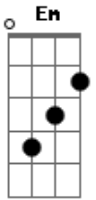

© ukulele-chords.com