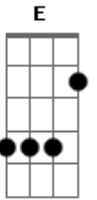

© ukulele-chords.com