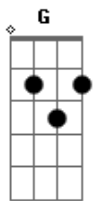

© ukulele-chords.com