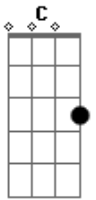

[Pré-Refrão]

C Em Am
No sonho você veio provocante
F E Am
Me deu um beijo doce e me abraçou
F E Am F
E bem na hora "H" no ponto alto do amor
C G C G
Já era dia e o guarda me acordou

[Refrão]

C G
Seu guarda eu não sou vagabundo eu não sou delinquente
F C G
Sou um cara carente eu dormi na praça pensando nela
C G
Seu guarda seja meu amigo me bata me prenda faça tudo comigo
F C G
Mas não me deixe ficar sem ela

(D Em)

[Primeira Parte]

D Em
Olha só você
D
Depois de me perder
Em
Veja só você, que pena
D Em
Você não quis me ouvir
D
Você não quis saber
Em
Desfez do meu amor
D
Que pena, que pena

[Pré-Refrão]

Bm Gbm G
Hoje é você que está sofrendo amor
Gbm
Hoje sou eu quem não te quer
Bm Gbm G
O meu coração já tem um novo amor
A7
Você pode fazer o que quiser
[Refrão]

D Gbm
Você jogou fora o amor que eu te dei
G
O sonho que sonhei
A7
Isso não se faz
D Gbm
Você jogou fora, a minha ilusão
G A7
A louca paixão, é tarde demais
D Em
Que pena, que pena amor

Acordes

© ukulele-chords.com