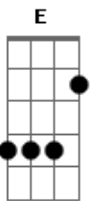

© ukulele-chords.com