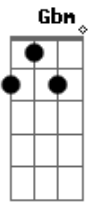

© ukulele-chords.com