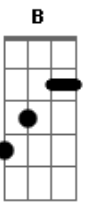

Bruninho & Davi - Camila

tom:

Intro: E Dbm A

E Dbm A
 Por muito cê morou dentro do meu coração
 Me maltratava machucava a dor dessa paixão
 Mas resolvi com isso acabar
 E A Dbm
 Demorou mas com o tempo consegui superar
 Já não deu sabe que com outro você está
 E E
 Está seguindo a sua vida

E B
 Bandida eu sei que um dia você vai se arrepender
 Dbm Abm A E
 Vai ver que eu vivia somente pra voce-----e
 Gbm B
 E sozinha no seu quarto você vai chorar
 A B E A
 Vai chorar quando de mim você lembrar

[Refrão]

E B
 Bandida você jogou fora todo o nosso amor
 Dbm Abm A
 Sonhou todos meus sonhos e me abandonou
 Abm B A
 E viu que era mais fácil não se entregar
 E B
 Bandida eu sei que um dia você vai se arrepender
 Dbm Abm A E
 Vai ver que eu vivia somente pra voce-----e
 Gbm B
 E sozinha no seu quarto você vai chorar
 A B E A
 Vai chorar quando de mim você lembrar

Gbm B
 E sozinha no seu quarto você vai chorar
 A B E
 Vai chorar quando de mim você lembrar

Acordes

© ukulele-chords.com

© ukulele-chords.com

© ukulele-chords.com

© ukulele-chords.com

© ukulele-chords.com

© ukulele-chords.com