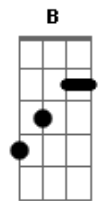

Bruninho & Davi - Camila

tom:

Intro: E Dbm A E

E Dbm A
 Por muito cê morou dentro do meu coração
 Me maltratava machucava a dor dessa paixão
 Mas resolvi com isso acabar
 E A
 Demorou mas com o tempo consegui superar
 Já não deu sabe que com outro você está
 E E
 Está seguindo a sua vida

E B
 Bandida eu sei que um dia você vai se arrepender
 Dbm Abm A E
 Vai ver que eu vivia somente pra voce-----e
 Gbm B
 E sozinha no seu quarto você vai chorar
 A B E A
 Vai chorar quando de mim você lembrar

[Refrão]

E B
 Bandida você jogou fora todo o nosso amor
 Dbm Abm A
 Sonhou todos meus sonhos e me abandonou
 Abm B A
 E viu que era mais fácil não se entregar
 E B
 Bandida eu sei que um dia você vai se arrepender
 Dbm Abm A E
 Vai ver que eu vivia somente pra voce-----e
 Gbm B
 E sozinha no seu quarto você vai chorar
 A B E A
 Vai chorar quando de mim você lembrar

Gbm B
 E sozinha no seu quarto você vai chorar
 A B E
 Vai chorar quando de mim você lembrar

Acordes

© ukulele-chords.com

© ukulele-chords.com

© ukulele-chords.com

© ukulele-chords.com

© ukulele-chords.com

© ukulele-chords.com