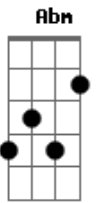

© ukulele-chords.com