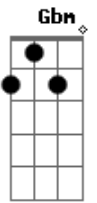

Bruninho & Davi - Camila

tom:

Intro: E Dbm A

E Dbm A
 Por muito cê morou dentro do meu coração
 Me maltratava machucava a dor dessa paixão
 Mas resolvi com isso acabar
 E A Dbm
 Demorou mas com o tempo consegui superar
 Já não deu sabe que com outro você está
 E E
 Está seguindo a sua vida

E B
 Bandida eu sei que um dia você vai se arrepender
 Dbm Abm A E
 Vai ver que eu vivia somente pra voce-----e
 Gbm B
 E sozinha no seu quarto você vai chorar
 A B E A
 Vai chorar quando de mim você lembrar

[Refrão]

E B
 Bandida você jogou fora todo o nosso amor
 Dbm Abm A
 Sonhou todos meus sonhos e me abandonou
 Abm B A
 E viu que era mais fácil não se entregar
 E B
 Bandida eu sei que um dia você vai se arrepender
 Dbm Abm A E
 Vai ver que eu vivia somente pra voce-----e
 Gbm B
 E sozinha no seu quarto você vai chorar
 A B E A
 Vai chorar quando de mim você lembrar

Gbm B
 E sozinha no seu quarto você vai chorar
 A B E
 Vai chorar quando de mim você lembrar

Acordes

© ukulele-chords.com

© ukulele-chords.com

© ukulele-chords.com

© ukulele-chords.com

© ukulele-chords.com

© ukulele-chords.com