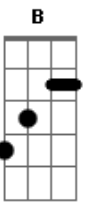

© ukulele-chords.com