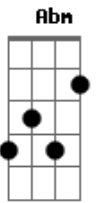

Bruninho & Davi - Camila

tom:

Intro: E Dbm A

E Dbm A
 Por muito cê morou dentro do meu coração
 Me maltratava machucava a dor dessa paixão
 Mas resolvi com isso acabar
 E A Dbm
 Demorou mas com o tempo consegui superar
 Já não deu sabe que com outro você está
 E E
 Está seguindo a sua vida

E B
 Bandida eu sei que um dia você vai se arrepender
 Dbm Abm A E
 Vai ver que eu vivia somente pra voce-----e
 Gbm B
 E sozinha no seu quarto você vai chorar
 A B E A
 Vai chorar quando de mim você lembrar

[Refrão]

E B
 Bandida você jogou fora todo o nosso amor
 Dbm Abm A
 Sonhou todos meus sonhos e me abandonou
 Abm B A
 E viu que era mais fácil não se entregar
 E B
 Bandida eu sei que um dia você vai se arrepender
 Dbm Abm A E
 Vai ver que eu vivia somente pra voce-----e
 Gbm B
 E sozinha no seu quarto você vai chorar
 A B E A
 Vai chorar quando de mim você lembrar

Gbm B
 E sozinha no seu quarto você vai chorar
 A B E
 Vai chorar quando de mim você lembrar

Acordes

© ukulele-chords.com

© ukulele-chords.com

© ukulele-chords.com

© ukulele-chords.com

© ukulele-chords.com

© ukulele-chords.com