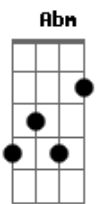

© ukulele-chords.com