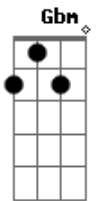

Bruninho & Davi - Camila

tom:

Intro: E Dbm A E

E Dbm A
 Por muito cê morou dentro do meu coração
 Me maltratava machucava a dor dessa paixão
 Mas resolvi com isso acabar
 E A
 Demorou mas com o tempo consegui superar
 Já não deu sabe que com outro você está
 E E
 Está seguindo a sua vida

[Refrão]

E B
 Bandida você jogou fora todo o nosso amor
 Dbm Abm A
 Sonhou todos meus sonhos e me abandonou
 Abm B A
 E viu que era mais fácil não se entregar
 E B
 Bandida eu sei que um dia você vai se arrepender
 Dbm Abm A E
 Vai ver que eu vivia somente pra voce-----e
 Gbm B
 E sozinha no seu quarto você vai chorar
 A B E A
 Vai chorar quando de mim você lembrar

Gbm B
 E sozinha no seu quarto você vai chorar
 A B E
 Vai chorar quando de mim você lembrar

Acordes

© ukulele-chords.com

© ukulele-chords.com

© ukulele-chords.com

© ukulele-chords.com

© ukulele-chords.com

© ukulele-chords.com