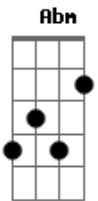

Bruninho & Davi - Camila

tom:

Intro: E Dbm A E

E Dbm A
 Por muito cê morou dentro do meu coração
 Me maltratava machucava a dor dessa paixão
 Mas resolvi com isso acabar
 E A
 Demorou mas com o tempo consegui superar
 Já não deu sabe que com outro você está
 E E
 Está seguindo a sua vida

E B
 Bandida eu sei que um dia você vai se arrepender
 Dbm Abm A E
 Vai ver que eu vivia somente pra voce-----e
 Gbm B
 E sozinha no seu quarto você vai chorar
 A B E A
 Vai chorar quando de mim você lembrar

[Refrão]

E B
 Bandida você jogou fora todo o nosso amor
 Dbm Abm A
 Sonhou todos meus sonhos e me abandonou
 Abm B A
 E viu que era mais fácil não se entregar
 E B
 Bandida eu sei que um dia você vai se arrepender
 Dbm Abm A E
 Vai ver que eu vivia somente pra voce-----e
 Gbm B
 E sozinha no seu quarto você vai chorar
 A B E A
 Vai chorar quando de mim você lembrar

Gbm B
 E sozinha no seu quarto você vai chorar
 A B E
 Vai chorar quando de mim você lembrar

Acordes

© ukulele-chords.com

© ukulele-chords.com

© ukulele-chords.com

© ukulele-chords.com

© ukulele-chords.com

© ukulele-chords.com