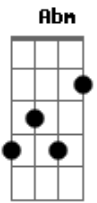

Bruninho & Davi - Camila

tom:

Intro: E Dbm A

E Dbm A
 Por muito cê morou dentro do meu coração
 Me maltratava machucava a dor dessa paixão
 Mas resolvi com isso acabar
 E A Dbm
 Demorou mas com o tempo consegui superar
 Já não deu sabe que com outro você está
 E E
 Está seguindo a sua vida

E B
 Bandida eu sei que um dia você vai se arrepender
 Dbm Abm A E
 Vai ver que eu vivia somente pra voce-----e
 Gbm B
 E sozinha no seu quarto você vai chorar
 A B E A
 Vai chorar quando de mim você lembrar

[Refrão]

E B
 Bandida você jogou fora todo o nosso amor
 Dbm Abm A
 Sonhou todos meus sonhos e me abandonou
 Abm B A
 E viu que era mais fácil não se entregar
 E B
 Bandida eu sei que um dia você vai se arrepender
 Dbm Abm A E
 Vai ver que eu vivia somente pra voce-----e
 Gbm B
 E sozinha no seu quarto você vai chorar
 A B E A
 Vai chorar quando de mim você lembrar

Gbm B
 E sozinha no seu quarto você vai chorar
 A B E
 Vai chorar quando de mim você lembrar

Acordes

© ukulele-chords.com

© ukulele-chords.com

© ukulele-chords.com

© ukulele-chords.com

© ukulele-chords.com

© ukulele-chords.com