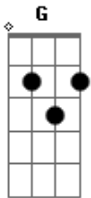

Bruninho & Davi - A Mesma Lua

Tom: **G**
Intro: (**Em C**)
(**C Em D Em C Em D**)

C
Eu aqui, são 3 e meia da manhã
G
Você ai tão longe do seu maior fã
C
Te queria bem perto de mim.
G
A distância dói, saudade vem
C
Mais de algum jeito me faz bem saber
Em
Que você também sente do outro lado do país
Em **D**

Então olha pro céu, manda um beijo
Que eu posso sentir **G**
A mesma lua que eu vejo você vê **C** **G**
Então olha pra ela e pensa em mim **C** **D**
Tô pensando em você **G**
A mesma lua que eu vejo você vê **C** **Bm**
Hoje eu escrevi nela por favor me espera **C** **D**
Ainda amo você **C**
(**Em C Em D**)

Acordes

© ukulele-chords.com