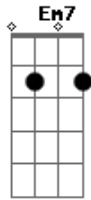

© ukulele-chords.com