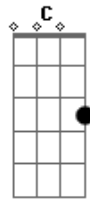

© ukulele-chords.com