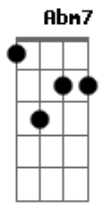

© ukulele-chords.com