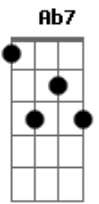

© ukulele-chords.com