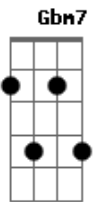

© ukulele-chords.com