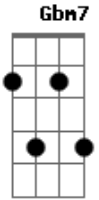

© ukulele-chords.com