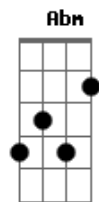

© ukulele-chords.com