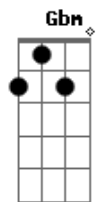

© ukulele-chords.com