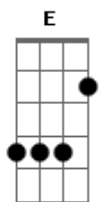

Bruna Viola - Derramando Saudade

Tom: E
Intro: A Dbm Gb B7 A B7 E

É com ela que eu me distraio por esse pais
A E
Em cada canto que eu paro sentimento muda
B7 A B7 E E Gbm Abm
Quanto mais longe maior é a saudade sua
Intro: A Dbm Gb B7 A B7 E

Hoje a noite caiu derramando saudade
A E
Minha viola não quer nem mesmo afinar
B7
A voz não sai e no peito a tristeza invade
A E
Tenho que achar algum jeito de te encontrar
A E
Juro vou ao fim do mundo só pra te dizer
B7 A B7 E E7
Que pelas estradas da vida eu penso em você
A E
Faço o que for preciso pra pode estar
B7 A B7 E E7
Ao lado seu a toda hora em todo lugar
A E
A viola é que me ampara na ausência tua
B7 A B7 E E7

Seja no céu ou no asfalto vou seguindo a vida
A E
Levando alegria a todos que gostam de ouvir
A E
A minha voz e os meus dedos ponteando o aço
B7 A B7 E
Pode pedir qualquer coisa por você que eu faço
A E
Cada cidade que passo eu vejo você
B7 A E E7
Seja na coisa mais simples de se perceber
A E
Esse amor tão distante é que me invade
B7 A B7 E
Hoje a noite caiu derramando saudade.

Acordes

© ukulele-chords.com