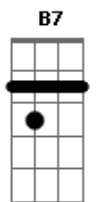

© ukulele-chords.com