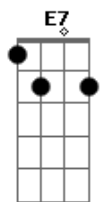

© ukulele-chords.com