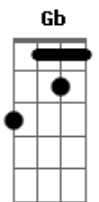

© ukulele-chords.com

© ukulele-chords.com