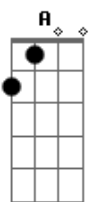

Bruna Viola - Derramando Saudade

Tom: E
Intro: A Dbm Gb B7 A B7 E

É com ela que eu me distraio por esse pais
A E
Em cada canto que eu paro sentimento muda
B7 A B7 E E Gbm Abm
Quanto mais longe maior é a saudade sua
Intro: A Dbm Gb B7 A B7 E

Hoje a noite caiu derramando saudade
A E
Minha viola não quer nem mesmo afinar
B7
A voz não sai e no peito a tristeza invade
A E
Tenho que achar algum jeito de te encontrar
A E
Juro vou ao fim do mundo só pra te dizer
B7 A B7 E E7
Que pelas estradas da vida eu penso em você
A E
Faço o que for preciso pra pode estar
B7 A B7 E E7
Ao lado seu a toda hora em todo lugar
A E
A viola é que me ampara na ausência tua
B7 A B7 E E7

Seja no céu ou no asfalto vou seguindo a vida
A E
Levando alegria a todos que gostam de ouvir
A E
A minha voz e os meus dedos ponteando o aço
B7 A B7 E
Pode pedir qualquer coisa por você que eu faço
A E
Cada cidade que passo eu vejo você
B7 A E E7
Seja na coisa mais simples de se perceber
A E
Esse amor tão distante é que me invade
B7 A B7 E
Hoje a noite caiu derramando saudade.

Acordes

© ukulele-chords.com

© ukulele-chords.com

© ukulele-chords.com

© ukulele-chords.com

© ukulele-chords.com

© ukulele-chords.com

© ukulele-chords.com

© ukulele-chords.com