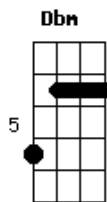

© ukulele-chords.com