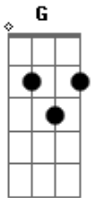

Bruna Viola - Amor Simprão (part. Paula Fernandes)

tom:

Intro: C G
[Primeira Parte]

G Em
Tô atrás de um tipo pessoa
D
Que deixe uma saudade boa
G
Que não solte um eu te amo só de boca

[Pré-Refrão]

C Em
É, sorte de quem tem alguém assim do lado
G
Porque encontrar alguém assim é raro
Am
Que sabe que o amor não é tão complicado

[Refrão]

C
Queria um amor simprão
G
Desses à moda antiga
Casar na igreja
D G
Que só anda junto, segurando a mão
C
Queria um amor simprão
G
Pra deitar no colo
No dia de chuva
D
Daqueles que ainda aquece o coração
Am Em
Eu só queria um amor simprão

(C G D)

[Primeira Parte]

G Em
Tô atrás de um tipo pessoa
D

Que deixe uma saudade boa
G
Que não solte um eu te amo só de boca
[Pré-Refrão]

C Em
É, sorte de quem tem alguém assim do lado
G
Porque encontrar alguém assim é raro
Am
Que sabe que o amor não é tão complicado
[Refrão]

C
Queria um amor simprão
G
Desses à moda antiga
Casar na igreja
D
Que só anda junto, segurando a mão
C
Queria um amor simprão
G
Pra deitar no colo
No dia de chuva
D
Daqueles que ainda aquece o coração
C
Queria um amor simprão
G
Desses à moda antiga
Casar na igreja
D
Que só anda junto, segurando a mão
C
Queria um amor simprão
G
Pra deitar no colo
No dia de chuva
D
Daqueles que ainda aquece o coração
Am Em
Eu só queria um amor simprão

Acordes

© ukulele-chords.com