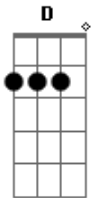

© ukulele-chords.com