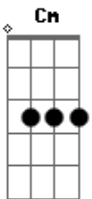

Bruna Thielle - Últimos Dias

tom:

Intro: G C Cm
G C Cm

G C
Eu só tenho 30 minutos
Cm G
Pouco tempo pra te ver pra dizer

C
Tudo que eu queria
Cm
E aproveitar sua companhia

Bm Em
E você não pôde me falar
Bm

C
Mas eu pude ver no teu olhar
C
Eu só queria te abraçar
Cm
Mas você queria descansar

(G C Cm)
(G C Cm)

G C
Agora eu tenho todo tempo

Acordes

© ukulele-chords.com

© ukulele-chords.com

© ukulele-chords.com

© ukulele-chords.com

© ukulele-chords.com

Cm
Só pra te olhar
G C
Me lembrando de cada momento
Cm Bm
Te vejo me deixar

Bm Em
E você não pôde me falar
Bm
Mas eu pude ver no teu olhar
C
Eu só queria te abraçar
Cm
Mas você queria descansar

Bm Em
Eu só tenho a agradecer
Bm
Você não desistiu de mim
C
Essa canção é pra você
Cm
Uma carta e uma flor no seu jardim