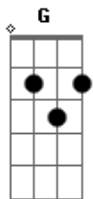

Bruna Thielle - Últimos Dias

tom:

Intro: G C Cm
G C Cm

G C
Eu só tenho 30 minutos
Cm G
Pouco tempo pra te ver pra dizer

C
Tudo que eu queria
Cm
E aproveitar sua companhia

Bm Em
E você não pôde me falar
Bm

C
Mas eu pude ver no teu olhar
C
Eu só queria te abraçar
Cm
Mas você queria descansar

(G C Cm)
(G C Cm)

G C
Agora eu tenho todo tempo

Acordes

© ukulele-chords.com