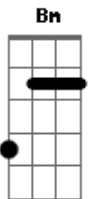

Bruna Thielle - Últimos Dias

tom:

Intro: G C Cm
G C Cm

G C
Eu só tenho 30 minutos
Cm G
Pouco tempo pra te ver pra dizer

C
Tudo que eu queria
Cm
E aproveitar sua companhia

Bm Em
E você não pôde me falar
Bm

C
Mas eu pude ver no teu olhar
C
Eu só queria te abraçar
Cm
Mas você queria descansar

(G C Cm)
(G C Cm)

G C
Agora eu tenho todo tempo

Acordes

© ukulele-chords.com

© ukulele-chords.com

© ukulele-chords.com

© ukulele-chords.com

© ukulele-chords.com

Cm
Só pra te olhar
G C
Me lembrando de cada momento
Cm Bm
Te vejo me deixar

Bm Em
E você não pôde me falar
Bm
Mas eu pude ver no teu olhar
C
Eu só queria te abraçar
Cm
Mas você queria descansar

Bm Em
Eu só tenho a agradecer
Bm
Você não desistiu de mim
C
Essa canção é pra você
Cm
Uma carta e uma flor no seu jardim