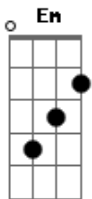

Bruna Thielle - Últimos Dias

tom:

Intro: G C Cm
G C Cm

G C
Eu só tenho 30 minutos
Cm G
Pouco tempo pra te ver pra dizer

C
Tudo que eu queria
Cm
E aproveitar sua companhia

Bm Em
E você não pôde me falar
Bm

C
Mas eu pude ver no teu olhar
C
Eu só queria te abraçar
Cm
Mas você queria descansar

(G C Cm)
(G C Cm)

G C
Agora eu tenho todo tempo

Acordes

© ukulele-chords.com

© ukulele-chords.com

© ukulele-chords.com

© ukulele-chords.com

© ukulele-chords.com

Cm
Só pra te olhar
G C
Me lembrando de cada momento
Cm Bm
Te vejo me deixar

Bm Em
E você não pôde me falar
Bm
Mas eu pude ver no teu olhar
C
Eu só queria te abraçar
Cm
Mas você queria descansar

Bm Em
Eu só tenho a agradecer
Bm
Você não desistiu de mim
C
Essa canção é pra você
Cm
Uma carta e uma flor no seu jardim