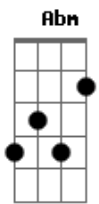

© ukulele-chords.com