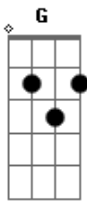

© ukulele-chords.com