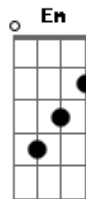

© ukulele-chords.com