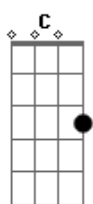

© ukulele-chords.com