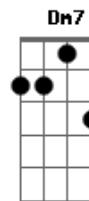

© ukulele-chords.com

© ukulele-chords.com