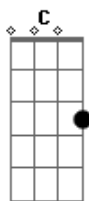

Bruna Olly - Jesus, Quero Santidade

tom:
 F (forma dos acordes no tom de G)
 Afinação: D G C F A D

Intro: G D Em D D

G G G D D
 Jesus teu caminho, é puro e perfeito como
 G
 Tú
 G Em D
 Nele há santidade, verdade, não a
 Am Am D
 Outro melhor
 G G Em
 E nesse caminho, oh, oh
 C D G
 Eu vou conhecer tua verdade bem mais
 Em D Am
 Agir como agraças, amar como amas, ouvir e
 Am D
 Ver como Tú
 Am
 Pra que eu mostre pro mundo que
 Bm
 Caminho a seguir

C Em D
 Com minha vida pregar tua palavra
 Am Bm
 Me ensina a reconhecer tua voz
 C D
 Me chamando pelo meu nome
 Em C
 Me da santidade pra te agradecer
 G D
 Vivendo e cumprindo o que me mandar
 Dm7 G C
 Preciso de força pra conseguir
 G Am Am D
 Me capacita, ó Deus de amor
 Em D Em C
 Não quero te olhar e me constranger
 G D
 Preciso te olhar sem me esconder
 Dm7 G C G Am
 Verdadeiramente te adorar, eu quero tanto
 Am D D G
 Senhoooooor, meu Deus

[Final] G G7 G G7
 G D D G

Acordes

© ukulele-chords.com

© ukulele-chords.com

© ukulele-chords.com

© ukulele-chords.com

© ukulele-chords.com

© ukulele-chords.com