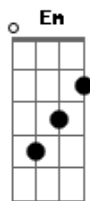

Bruna Olly - Jesus, Quero Santidade

tom:
 F (forma dos acordes no tom de G)
 Afinação: D G C F A D

Intro: G D Em D D

G G G D D
 Jesus teu caminho, é puro e perfeito como
 G
 Tú
 G Em D
 Nele há santidade, verdade, não a
 Am Am D
 Outro melhor
 G G Em
 E nesse caminho, oh, oh
 C D G
 Eu vou conhecer tua verdade bem mais
 Em D Am
 Agir como agraças, amar como amas, ouvir e
 Am D
 Ver como Tú
 Am
 Pra que eu mostre pro mundo que
 Bm
 Caminho a seguir

C Em D
 Com minha vida pregar tua palavra
 Am Bm
 Me ensina a reconhecer tua voz
 C D
 Me chamando pelo meu nome
 Em C
 Me da santidade pra te agradecer
 G D
 Vivendo e cumprindo o que me mandar
 Dm7 G C
 Preciso de força pra conseguir
 G Am Am D
 Me capacita, ó Deus de amor
 Em D Em C
 Não quero te olhar e me constranger
 G D
 Preciso te olhar sem me esconder
 Dm7 G C G Am
 Verdadeiramente te adorar, eu quero tanto
 Am D D G
 Senhoooooor, meu Deus

[Final] G G7 G G7
 G D D G

Acordes

© ukulele-chords.com

© ukulele-chords.com

© ukulele-chords.com

© ukulele-chords.com

© ukulele-chords.com

© ukulele-chords.com